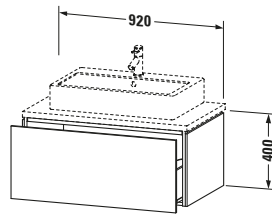

Konsolenwaschtischunterbau wandhängend

Basis Angaben	
Langbezeichnung	Duravit L-Cube Konsolenwaschtischunterbau wandhängend, Nussbaum dunkel Matt, Rechteckig, Anzahl Auszüge: 1, Tip-on Technik – LC581302121

Lieferumfang	
Montage	
Inkl. Befestigungsmaterial	✓
Technische Dokumentation	
Inkl. Montageanleitung	digital und gedruckt

Passende Produkte	
Passende Artikel	
	Raumsparsiphon # 005076 Universal
	Einrichtungssystem Set # UV0514 Universal

Spezifikationen	
Anzahl Auszüge	1
Für Anzahl Waschtische	1
Montagegrad	Montiert
Waschplatz	
Position Becken	Mitte
Montage	
Montageart	Konsolenmontage / Wandhängend / Wandmontage
Farbe	
Farbwert	Nussbaum dunkel
Glanzgrad	Matt
Front	
Farbwert Front	Nussbaum dunkel
Glanzgrad Front	Matt
Korpus	
Glanzgrad Korpus	Matt
Material Korpus	Hochverdichtete Dreischicht-Holzspanplatte
Oberfläche Korpus	Dekor
Griff	
Ausführung Griff	Grifflos

Logistik	
Artikelgewicht	25,6 kg
Verkaufsverpackung	
Art Verkaufsverpackung	Karton
Menge / Verkaufsverpackung	1 Stk.
Ab Werk verpackt	✓
Breite Verkaufsverpackung inkl. Artikel	615 mm
Höhe Verkaufsverpackung inkl. Artikel	1060 mm
Tiefe Verkaufsverpackung inkl. Artikel	550 mm
Gewicht Verkaufsverpackung inkl. Artikel	30,5 kg
Anzahl Packstücke	1

Notwendige Artikel	
	Konsolle # LC103C L-Cube
	Konsolle # LC107C L-Cube
	Konsolle # LC102C L-Cube
	Konsolle # LC106C L-Cube

Vermaßung	
Breite / Länge	920 mm
Höhe	400 mm
Tiefe / Breite	547 mm
Min. Wandabstand	20 mm

Weitere Informationen finden Sie hier

<https://pro.duravit.de/p/LC581302121>

Features	
Tip-on Technik	✓
Einrichtungssystem	Optional
Selbsteinzug mit Dämpfung	✓