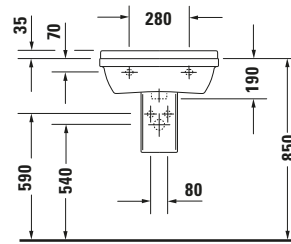

### Basis Angaben

|                 |   |
|-----------------|---|
| Langbezeichnung | Duravit Starck 3<br>Waschtisch 550 mm<br>Weiß Hochglanz,<br>Hahnlochbank, Anzahl<br>Hahnlöcher pro<br>Waschplatz: 1, Über-<br>lauf – 0300550000 |
|-----------------|---|

### Beschreibungstexte

|                    |   |
|--------------------|---|
| Ausschreibungstext | Duravit Starck 3<br>Waschtisch Weiß<br>Hochglanz 550 mm,<br>Designer: Philippe<br>Starck, Sanitärkera-<br>mik, Wandhängend,<br>Überlauf, Position Ab-<br>lauf: Mitte, Von unten<br>glasiert, Anzahl Be-<br>cken: 1, Beckenform:<br>Rechteckig, Position<br>Becken: Mitte, Positi-<br>on Hahnloch: Mitte,<br>Weiß Hochglanz, Ge-<br>eignet für Halbsäule,<br>Geeignet für Stand-<br>säule, Hahnlochbank,<br>CE-Kennzeichen-1: EN<br>14688, EAN Nr.:<br>4021534222955, Arti-<br>kelgewicht: 14,9 kg,<br>Beckenbreite: 470<br>mm, Beckentiefe: 250<br>mm, Abmessungen<br>(Breite / Länge x Tie-<br>fe / Breite x Höhe):<br>550 x 430 x 225 mm,<br>Artikel Nr.:<br>0300550000 |
|--------------------|---|