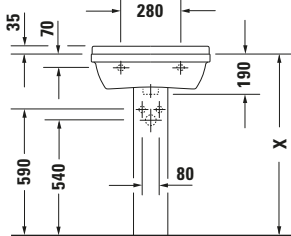

### Basis Angaben

|                 |   |
|-----------------|---|
| Langbezeichnung | Duravit Starck 3<br>Waschtisch 550 mm<br>Weiß Hochglanz,<br>Hahnlochbank, Anzahl<br>Hahnlöcher pro<br>Waschplatz: 1, Über-<br>lauf – 0300550000 |
|-----------------|---|

### Beschreibungstexte

|                    |   |
|--------------------|---|
| Ausschreibungstext | Duravit Starck 3<br>Waschtisch Weiß<br>Hochglanz 550 mm,<br>Designer: Philippe<br>Starck, Sanitärkera-<br>mik, Wandhängend,<br>Überlauf, Position Ab-<br>lauf: Mitte, Von unten<br>glasiert, Anzahl Be-<br>cken: 1, Beckenform:<br>Rechteckig, Position<br>Becken: Mitte, Positi-<br>on Hahnloch: Mitte,<br>Weiß Hochglanz, Ge-<br>eignet für Halbsäule,<br>Geeignet für Stand-<br>säule, Hahnlochbank,<br>CE-Kennzeichen-1: EN<br>14688, EAN Nr.:<br>4021534222955, Arti-<br>kelgewicht: 14,9 kg,<br>Beckenbreite: 470<br>mm, Beckentiefe: 250<br>mm, Abmessungen<br>(Breite / Länge x Tie-<br>fe / Breite x Höhe):<br>550 x 430 x 225 mm,<br>Artikel Nr.:<br>0300550000 |
|--------------------|---|