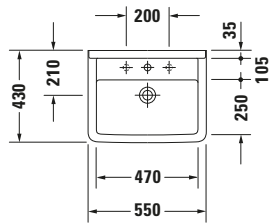

### Basis Angaben

|                 |   |
|-----------------|---|
| Langbezeichnung | Duravit Starck 3<br>Waschtisch 550 mm<br>Weiß Hochglanz,<br>Hahnlochbank, Anzahl<br>Hahnlöcher pro<br>Waschplatz: 1, Über-<br>lauf – 0300550000 |
|-----------------|---|

### Beschreibungstexte

|                    |   |
|--------------------|---|
| Ausschreibungstext | Duravit Starck 3<br>Waschtisch Weiß<br>Hochglanz 550 mm,<br>Designer: Philippe<br>Starck, Sanitärkera-<br>mik, Wandhängend,<br>Überlauf, Position Ab-<br>lauf: Mitte, Von unten<br>glasiert, Anzahl Be-<br>cken: 1, Beckenform:<br>Rechteckig, Position<br>Becken: Mitte, Positi-<br>on Hahnloch: Mitte,<br>Weiß Hochglanz, Ge-<br>eignet für Halbsäule,<br>Geeignet für Stand-<br>säule, Hahnlochbank,<br>CE-Kennzeichen-1: EN<br>14688, EAN Nr.:<br>4021534222955, Arti-<br>kelgewicht: 14,9 kg,<br>Beckenbreite: 470<br>mm, Beckentiefe: 250<br>mm, Abmessungen<br>(Breite / Länge x Tie-<br>fe / Breite x Höhe):<br>550 x 430 x 225 mm,<br>Artikel Nr.:<br>0300550000 |
|--------------------|---|