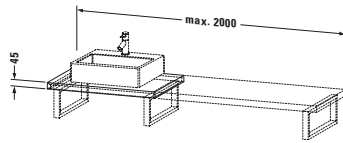

DuraStyle # DS103C01616

Design by Matteo Thun & Antonio Rodriguez

Konsole

Basis Angaben	
Langbezeichnung	Duravit DuraStyle Konsole, Eiche Schwarz Matt, Rechteckig, Anzahl Ausschnitte: 2 – DS103C01616
Artikel Nr.	DS103C01616

Spezifikationen	
Anzahl Ausschnitte	2
Oberfläche	Dekor
Oberflächenbehandlung	Direktbeschichtet

Montage	
Montageart	Wandhängend / Wandmontage
Einbauart	Vorwand

Farbe	
Farbwert	Eiche Schwarz
Glanzgrad	Matt

Material	
Material	Hochverdichtete Dreischicht-Holzspanplatte

Waschplatz	
Position Becken	Links / Rechts

Features	
Hahnlochbohrungen möglich	✓

Lieferumfang

Technische Dokumentation	
Inkl. Montageanleitung	digital und gedruckt

Logistik	
Artikelgewicht	19 kg
Verkaufsverpackung	
Art Verkaufsverpackung	Karton
Menge / Verkaufsverpackung	1 Stk.
Ab Werk verpackt	✓
Breite Verkaufsverpackung inkl. Artikel	615 mm
Höhe Verkaufsverpackung inkl. Artikel	2080 mm
Tiefe Verkaufsverpackung inkl. Artikel	140 mm
Gewicht Verkaufsverpackung inkl. Artikel	23 kg
Anzahl Packstücke	1

Passende Produkte

Passende Artikel	
	Korpusblende # DS5399 DuraStyle
	Handtuchhalter # UV9960 Universal
	Handtuchhalter # UV9985 Universal
	Handtuchhalter # UV9986 Universal

Notwendige Artikel

	Konsolenträger # UV9903 Universal
	Konsolenträger # UV9933 Universal
	Konsolenträger # UV9926 Universal
	Konsolenträger # UV9902 Universal

Vermaßung	
Breite / Länge	800 mm
Min. Variable Breite / Länge	800 mm
Max. Variable Breite / Länge	2000 mm
Höhe	45 mm
Tiefe / Breite	550 mm