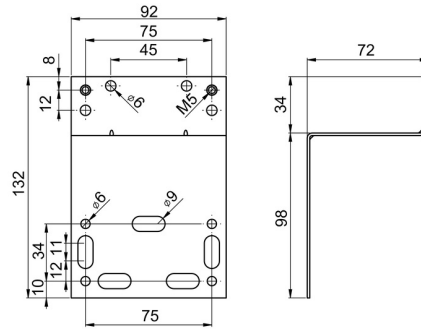

EAN: 4015474257535  
[static.hansa.com/44050100](http://static.hansa.com/44050100)

- Zubehör
- Unterputz Einbaukörper
- Wandmontage für Unterputz-Einbaukörper
- Befestigungsset
- Montagewinkel - Set zur exakten und einfachen Montage der Unterputz-Einbaukörper und der Montageseile. 2 Montagewinkel mit Befestigungsmöglichkeiten; Befestigungsschrauben zur Armaturenmontage

## Technische Daten