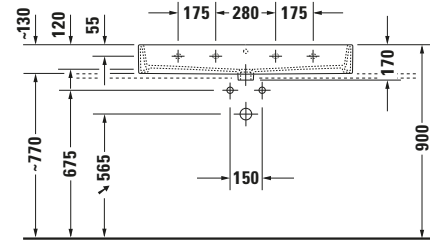

Waschtisch

Basis Angaben	
Langbezeichnung	Duravit Vero Air Waschtisch 1000 mm Weiß Hochglanz, Hahnlochbank, Anzahl Hahnlöcher pro Waschplatz: 0, Überlauf, Geschliffen – 2350100028

Spezifikationen	
Farbe	
Farbwert	Weiß
Innenfarbe	Weiß
Aussenfarbe	Weiß
Glanzgrad	Hochglanz
Glanzgrad Innen	Hochglanz
Glanzgrad Außen	Hochglanz
Überlauf	
Überlauf	✓
Material	
Material	Keramik

Features	
Waschtisch	
Geschliffen	✓
Waschplatz	
Hahnlochbank	✓

Logistik	
Artikelgewicht	28 kg

Passende Produkte	
Passende Artikel	
	Designsiphon # 0050361000 Universal
	Designsiphon # 0050364600 Universal
	Push-open Ventil # 005052 Universal
	Designsiphon # 005036 Universal

Weitere Informationen finden Sie hier

<https://pro.duravit.de/p/2350100028>

Beschreibungstexte	
Ausschreibungstext	Duravit Vero Air Waschtisch Weiß Hochglanz 1000 mm, Designer: Duravit, Sanitärkeramik, Aufsatz, Überlauf, Position Ablauf: Mitte, Geschliffen, Ablagefläche: Hahnlochbank, Anzahl Becken: 1, Beckenform: Rechteckig, Position Becken: Mitte, Position Hahnloch: Ohne, Weiß Hochglanz, Geeignet für Möbel, Hahnlochbank, CE-Kennzeichen-1: EN 14688, EAN Nr.: 4053424364667, Artikelgewicht: 28 kg, Beckenbreite: 950 mm, Beckentiefe: 315 mm, Abmessungen (Breite / Länge x Tiefe / Breite x Höhe): 1000 x 470 x 170 mm, Artikel Nr.: 2350100028