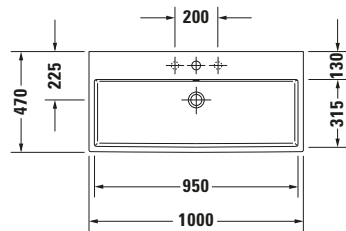

Waschtisch

Basis Angaben	
Langbezeichnung	Duravit Vero Air Waschtisch 1000 mm Weiß Hochglanz, Hahnlochbank, Anzahl Hahnlöcher pro Waschplatz: 0, Überlauf, Geschliffen – 2350100028

Spezifikationen	
Farbe	
Farbwert	Weiß
Innenfarbe	Weiß
Aussenfarbe	Weiß
Glanzgrad	Hochglanz
Glanzgrad Innen	Hochglanz
Glanzgrad Außen	Hochglanz
Überlauf	
Überlauf	✓
Material	
Material	Keramik

Features	
Waschtisch	
Geschliffen	✓
Waschplatz	
Hahnlochbank	✓

Logistik	
Artikelgewicht	28 kg

Passende Produkte	
Passende Artikel	
	Designsiphon # 0050361000 Universal
	Designsiphon # 0050364600 Universal
	Push-open Ventil # 005052 Universal
	Designsiphon # 005036 Universal

Weitere Informationen finden Sie hier

<https://pro.duravit.de/p/2350100028>

Beschreibungstexte	
Ausschreibungstext	Duravit Vero Air Waschtisch Weiß Hochglanz 1000 mm, Designer: Duravit, Sanitärkeramik, Aufsatz, Überlauf, Position Ablauf: Mitte, Geschliffen, Ablagefläche: Hahnlochbank, Anzahl Becken: 1, Beckenform: Rechteckig, Position Becken: Mitte, Position Hahnloch: Ohne, Weiß Hochglanz, Geeignet für Möbel, Hahnlochbank, CE-Kennzeichen-1: EN 14688, EAN Nr.: 4053424364667, Artikelgewicht: 28 kg, Beckenbreite: 950 mm, Beckentiefe: 315 mm, Abmessungen (Breite / Länge x Tiefe / Breite x Höhe): 1000 x 470 x 170 mm, Artikel Nr.: 2350100028