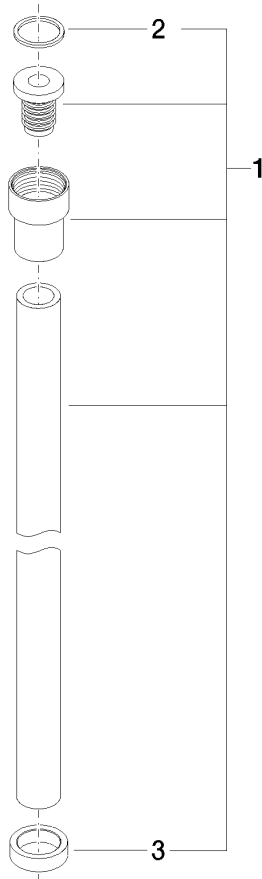

28 286 979 Produktversion ab 01.04.2023

- Schlauchtülle mit Hülse M33
- mit Haltering

	Platin	28 286 979-08
	Chrom	28 286 979-00
	Platin gebürstet	28 286 979-06
	Weiß matt	28 286 979-10
	Dark Brass matt	28 286 979-16
	Dark Chrome	28 286 979-19
	Light Gold	28 286 979-26
	Light Gold gebürstet	28 286 979-27
	Messing gebürstet (23kt Gold)	28 286 979-28
	Schwarz matt	28 286 979-33
	Bronze gebürstet	28 286 979-42
	Champagne gebürstet (22kt Gold)	28 286 979-46
	Champagne (22kt Gold)	28 286 979-47
	Chrom gebürstet	28 286 979-93
	Dark Platin gebürstet	28 286 979-99

28 286 979 Produktversion ab 01.04.2023

mm [inches]

Durchflussdiagramm

28 286 979 Produktversion ab 01.04.2023

Ersatzteile für die
anderen
Oberflächenvarianten
finden Sie hier:
Chrom

Ersatzteilstückliste

Nr.	Artikelnummer	Benennung	Verbaumenge	Lieferzeit
2	09 14 20 003 90	Dichtung Vf 3110, 31,0 x 26,0 x 2,0 mm -	1,00	2
3	09 28 10 116-13	Ring für Kneippgarnitur - schwarz	1,00	30