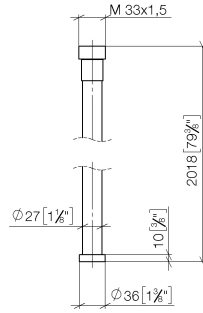

28 286 979 Produktversion ab 01.04.2023

- Schlauchtülle mit Hülse M33
- mit Haltering

	Platin	28 286 979-08
	Chrom	28 286 979-00
	Platin gebürstet	28 286 979-06
	Weiß matt	28 286 979-10
	Dark Brass matt	28 286 979-16
	Dark Chrome	28 286 979-19
	Light Gold	28 286 979-26
	Light Gold gebürstet	28 286 979-27
	Messing gebürstet (23kt Gold)	28 286 979-28
	Schwarz matt	28 286 979-33
	Bronze gebürstet	28 286 979-42
	Champagne gebürstet (22kt Gold)	28 286 979-46
	Champagne (22kt Gold)	28 286 979-47
	Chrom gebürstet	28 286 979-93
	Dark Platin gebürstet	28 286 979-99

28 286 979 Produktversion ab 01.04.2023

mm [inches]

Durchflussdiagramm

28 286 979 Produktversion ab 01.04.2023

Ersatzteile für die
anderen
Oberflächenvarianten
finden Sie hier:
Chrom

Ersatzteilstückliste

Nr.	Artikelnummer	Benennung	Verbaumenge	Lieferzeit
2	09 14 20 003 90	Dichtung Vf 3110, 31,0 x 26,0 x 2,0 mm -	1,00	2
3	09 28 10 116-13	Ring für Kneippgarnitur - schwarz	1,00	30