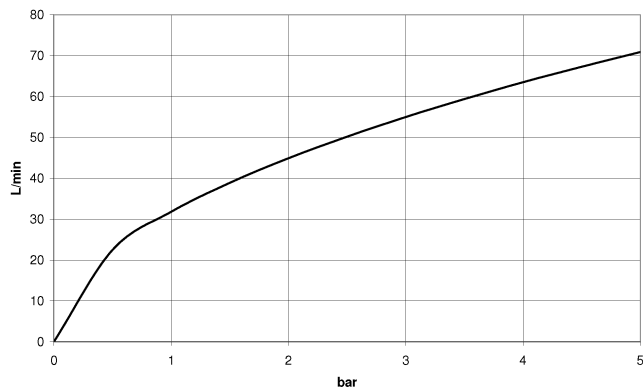

28 286 979 Produktversion ab 01.04.2023

- Schlauchtülle mit Hülse M33
- mit Haltering

	Platin	28 286 979-08
	Chrom	28 286 979-00
	Platin gebürstet	28 286 979-06
	Weiß matt	28 286 979-10
	Dark Brass matt	28 286 979-16
	Dark Chrome	28 286 979-19
	Light Gold	28 286 979-26
	Light Gold gebürstet	28 286 979-27
	Messing gebürstet (23kt Gold)	28 286 979-28
	Schwarz matt	28 286 979-33
	Bronze gebürstet	28 286 979-42
	Champagne gebürstet (22kt Gold)	28 286 979-46
	Champagne (22kt Gold)	28 286 979-47
	Chrom gebürstet	28 286 979-93
	Dark Platin gebürstet	28 286 979-99

28 286 979 Produktversion ab 01.04.2023

mm [inches]

Durchflussdiagramm

28 286 979 Produktversion ab 01.04.2023

Ersatzteile für die
anderen
Oberflächenvarianten
finden Sie hier:
Chrom

Ersatzteilstückliste

Nr.	Artikelnummer	Benennung	Verbaumenge	Lieferzeit
2	09 14 20 003 90	Dichtung Vf 3110, 31,0 x 26,0 x 2,0 mm -	1,00	2
3	09 28 10 116-13	Ring für Kneippgarnitur - schwarz	1,00	30