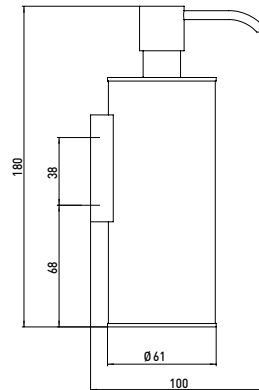

PRODUKTINFORMATION

Flüssigseifenspender chrom

Art.-Nr.3521 001 05

Metallgehäuse, diebstahlhemmend, 250 ml