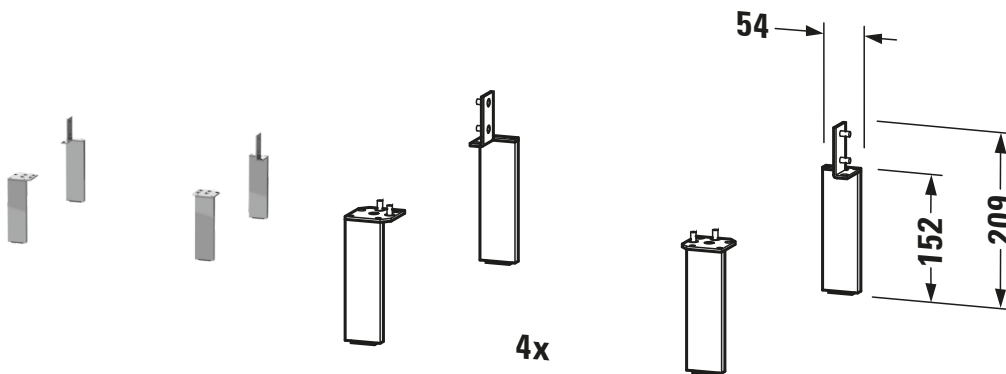

### Sockelfuß

Basis Angaben	
Langbezeichnung	Duravit Sockelfuß Chrom Hochglanz – UV999400000
Artikel Nr.	UV999400000

Vermaung	
Breite / Lnge	44 mm
Hhe	152 mm
Tiefe / Breite	10 mm

Spezifikationen	
Passend zu Serie	L-Cube / Brioso
<b>Farbe</b>	
Farbwert	Chrom
Glanzgrad	Hochglanz
<b>Material</b>	
Material	Aluminium

Weitere Informationen finden Sie hier

<https://pro.duravit.de/p/UV999400000>

Features	
<b>Kombinationsmglichkeit</b>	
Geeignet fr	c-bonded Set bodenstehend / Waschtischunterbau bodenstehend

Logistik	
Artikelgewicht	0,8 kg
<b>Verkaufsverpackung</b>	
Art Verkaufsverpackung	Karton
Menge / Verkaufsverpackung	1 Stk.
Ab Werk verpackt	✓
Breite Verkaufsverpackung inkl. Artikel	44 mm
Hhe Verkaufsverpackung inkl. Artikel	10 mm
Tiefe Verkaufsverpackung inkl. Artikel	152 mm
Gewicht Verkaufsverpackung inkl. Artikel	0,9 kg
Anzahl Packstcke	1