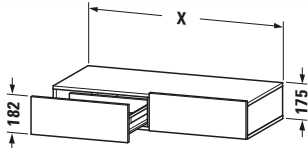

Schubkastenablage

Basis Angaben	
Langbezeichnung	Duravit DuraStyle Schubkastenablage, Weiß, Rechteckig, Anzahl Schubkästen: 2 – DS827001843
Artikel Nr.	DS827001843

Spezifikationen	
Anzahl Schubkästen	2
Montagegrad	Montiert
Montage	
Montageart	Wandhängend / Wandmontage
Farbe	
Farbwert	Weiß
Front	
Farbwert Front	Weiß
Glanzgrad Front	Matt
Material Front	Hochverdichtete Dreischicht-Holzspanplatte
Korpus	
Farbwert Korpus	Basalt
Glanzgrad Korpus	Matt
Material Korpus	Hochverdichtete Dreischicht-Holzspanplatte
Oberfläche Korpus	Dekor
Griff	
Ausführung Griff	Grifflos

Features	
Selbsteinzug mit Dämpfung	✓

Lieferumfang	
Inkl. Konsolenplatte	✓
Montage	
Inkl. Befestigungsmaterial	✓
Technische Dokumentation	
Inkl. Montageanleitung	digital und gedruckt

Logistik	
Artikelgewicht	23,5 kg
Verkaufsverpackung	
Art Verkaufsverpackung	Karton
Menge / Verkaufsverpackung	1 Stk.
Ab Werk verpackt	✓
Breite Verkaufsverpackung inkl. Artikel	1050 mm
Höhe Verkaufsverpackung inkl. Artikel	490 mm
Tiefe Verkaufsverpackung inkl. Artikel	235 mm
Gewicht Verkaufsverpackung inkl. Artikel	28 kg
Anzahl Packstücke	1

Passende Produkte	
Passende Artikel	
	Sitzkissen # DS9938 DuraStyle

Vermaßung	
Breite / Länge	1000 mm
Höhe	182 mm
Tiefe / Breite	440 mm

Weitere Informationen finden Sie hier

<https://pro.duravit.de/p/DS827001843>