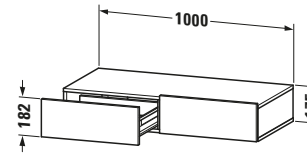

Schubkastenablage

Basis Angaben	
Langbezeichnung	Duravit DuraStyle Schubkastenablage, Weiß, Rechteckig, Anzahl Schubkästen: 2 – DS827001843
Artikel Nr.	DS827001843

Spezifikationen	
Anzahl Schubkästen	2
Montagegrad	Montiert
Montage	
Montageart	Wandhängend / Wandmontage
Farbe	
Farbwert	Weiß
Front	
Farbwert Front	Weiß
Glanzgrad Front	Matt
Material Front	Hochverdichtete Dreischicht-Holzspanplatte
Korpus	
Farbwert Korpus	Basalt
Glanzgrad Korpus	Matt
Material Korpus	Hochverdichtete Dreischicht-Holzspanplatte
Oberfläche Korpus	Dekor
Griff	
Ausführung Griff	Grifflos

Features	
Selbsteinzug mit Dämpfung	✓

Lieferumfang	
Inkl. Konsolenplatte	✓
Montage	
Inkl. Befestigungsmaterial	✓
Technische Dokumentation	
Inkl. Montageanleitung	digital und gedruckt

Logistik	
Artikelgewicht	23,5 kg
Verkaufsverpackung	
Art Verkaufsverpackung	Karton
Menge / Verkaufsverpackung	1 Stk.
Ab Werk verpackt	✓
Breite Verkaufsverpackung inkl. Artikel	1050 mm
Höhe Verkaufsverpackung inkl. Artikel	490 mm
Tiefe Verkaufsverpackung inkl. Artikel	235 mm
Gewicht Verkaufsverpackung inkl. Artikel	28 kg
Anzahl Packstücke	1

Passende Produkte	
Passende Artikel	
	Sitzkissen # DS9938 DuraStyle

Vermaßung	
Breite / Länge	1000 mm
Höhe	182 mm
Tiefe / Breite	440 mm

Weitere Informationen finden Sie hier

<https://pro.duravit.de/p/DS827001843>