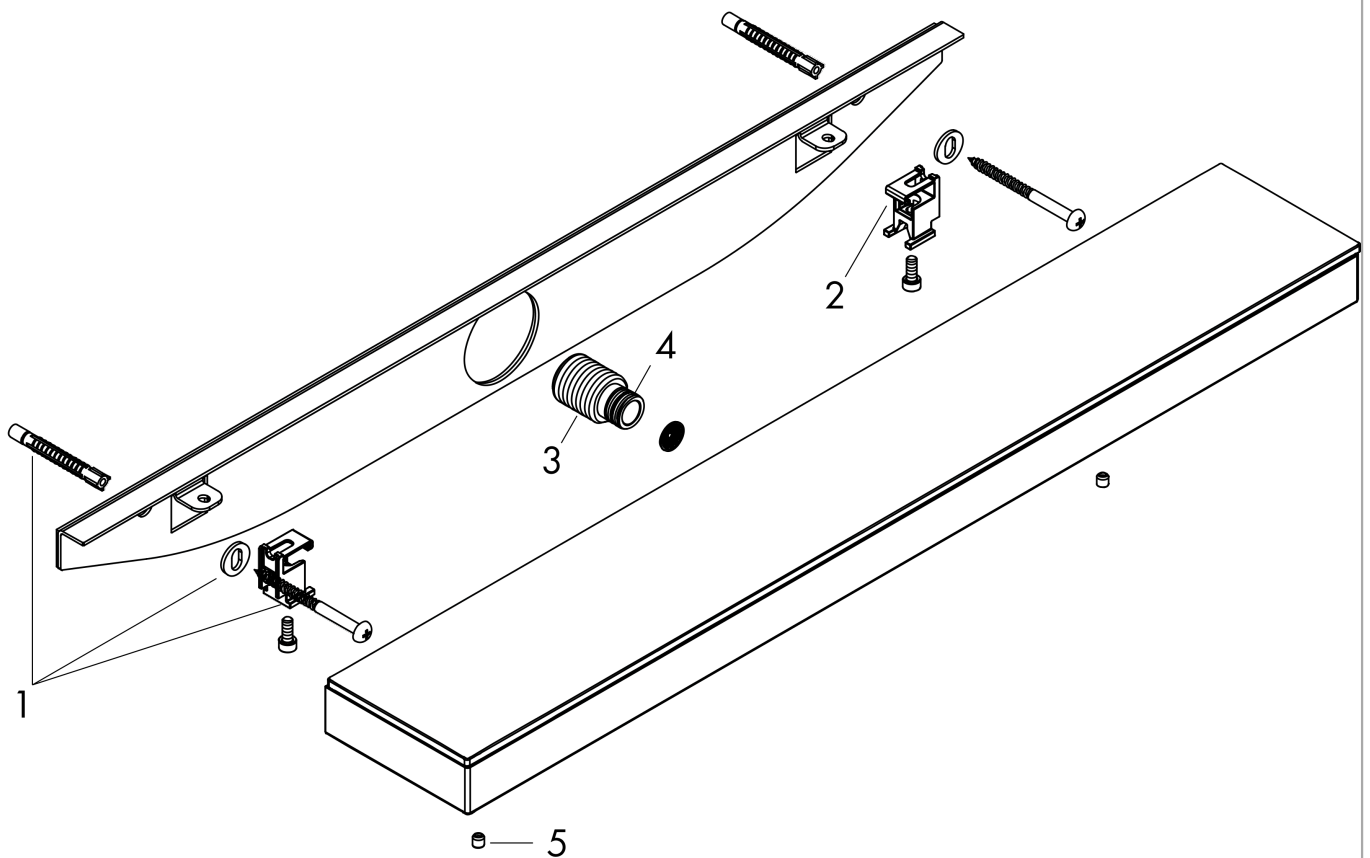

Rainfinity

Schulterbrause 500 1jet und Duschablage

Oberfläche: **Matt Black** Artikelnummer: **26243670**

Beschreibung

Merkmale

- Brausekopfgrösse: 502 x 80 mm
- Strahlart: PowderRain
- Strahlfläche: 309 x 28 mm
- Anwendung: nutzbar als Kopf- / Nacken - oder Seitenbrause
- Maximale Durchflussmenge bei 3 bar: 14,5 l/min
- Durchflussmenge PowderRain (bei 3 bar): 14,5 l/min
- Mindestfliessdruck: 1,1 bar
- Anschlussgewinde: G 1/2
- Material: Metall
- Ablage aus Sicherheitsglas
- Oberfläche Ablage: graphit
- P-IX 29683/IIS

Rainfinity

Schulterbrause 500 1jet und Duschablage

Oberfläche: **Matt Black** Artikelnummer: **26243670**

Durchflussdiagramm

Die Verbrauchswerte wurden praxisnah mit den dazugehörigen Armaturen (Thermostat/Mischer/Unterputzventil) gemessen.

Rainfinity
Schulterbrause 500 1jet und Duschablage
 Oberfläche: **Matt Black** Artikelnummer: **26243670**

Einbaubeispiel

Rainfinity
Schulterbrause 500 1jet und Duschablage
 Oberfläche: **Matt Black** Artikelnummer: **26243670**

Explosionszeichnung

Baujahr: >04/23

Rainfinity
Schulterbrause 500 1jet und Duschablage
 Oberfläche: **Matt Black** Artikelnummer: **26243670**

Ersatzteilliste

Baujahr: >04/23

Pos.	Beschreibung	Artikelnummer	Preis	VE
1	Befestigungsteile	96179000	11.90 CHF	1
2	Befestigungsteile	93661000	28.95 CHF	1
3	O-Ring 11x2	98127000	3.25 CHF	1
4	Anschlußnippel G½	93650000	36.95 CHF	1
5	Griffstopfen	95181000	3.25 CHF	1