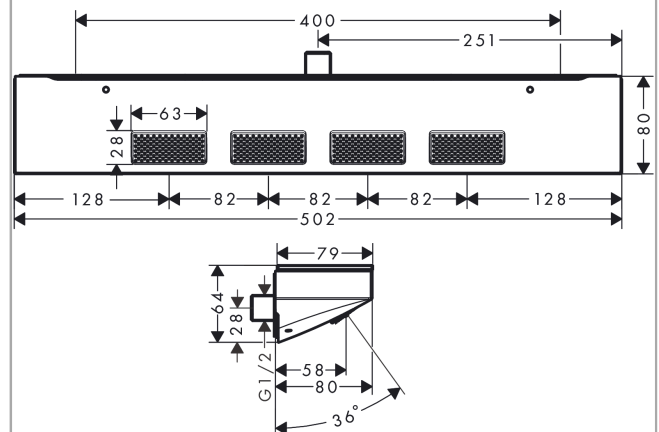

Rainfinity

Schulterbrause 500 1jet und Duschablage

Oberfläche: **Matt Black** Artikelnummer: **26243670**

Beschreibung

Merkmale

- Brausekopfgrösse: 502 x 80 mm
- Strahlart: PowderRain
- Strahlfläche: 309 x 28 mm
- Anwendung: nutzbar als Kopf- / Nacken - oder Seitenbrause
- Maximale Durchflussmenge bei 3 bar: 14,5 l/min
- Durchflussmenge PowderRain (bei 3 bar): 14,5 l/min
- Mindestfliessdruck: 1,1 bar
- Anschlussgewinde: G 1/2
- Material: Metall
- Ablage aus Sicherheitsglas
- Oberfläche Ablage: graphit
- P-IX 29683/IIS

Artikeldetails

ST-Nr.	6545 916.535
TEAM-Nr.	757367.629.428
Preis exkl. MwSt.	749.00 CHF

Technologie

Designpreise

reddot award 2019
best of the best

Zertifikate / Nachhaltigkeit

Produktabbildung

Maßzeichnung

Rainfinity

Schulterbrause 500 1jet und Duschablage

Oberfläche: **Matt Black** Artikelnummer: **26243670**

Durchflussdiagramm

Die Verbrauchswerte wurden praxisnah mit den dazugehörigen Armaturen (Thermostat/Mischer/Unterputzventil) gemessen.

Explosionszeichnung

Baujahr: >04/23

Rainfinity
Schulterbrause 500 1jet und Duschablage
 Oberfläche: **Matt Black** Artikelnummer: **26243670**

Ersatzteilliste

Baujahr: >04/23

Pos.	Beschreibung	Artikelnummer	Preis	VE
1	Befestigungsteile	96179000	11.90 CHF	1
2	Befestigungsteile	93661000	28.95 CHF	1
3	O-Ring 11x2	98127000	3.25 CHF	1
4	Anschlußnippel G½	93650000	36.95 CHF	1
5	Griffstopfen	95181000	3.25 CHF	1