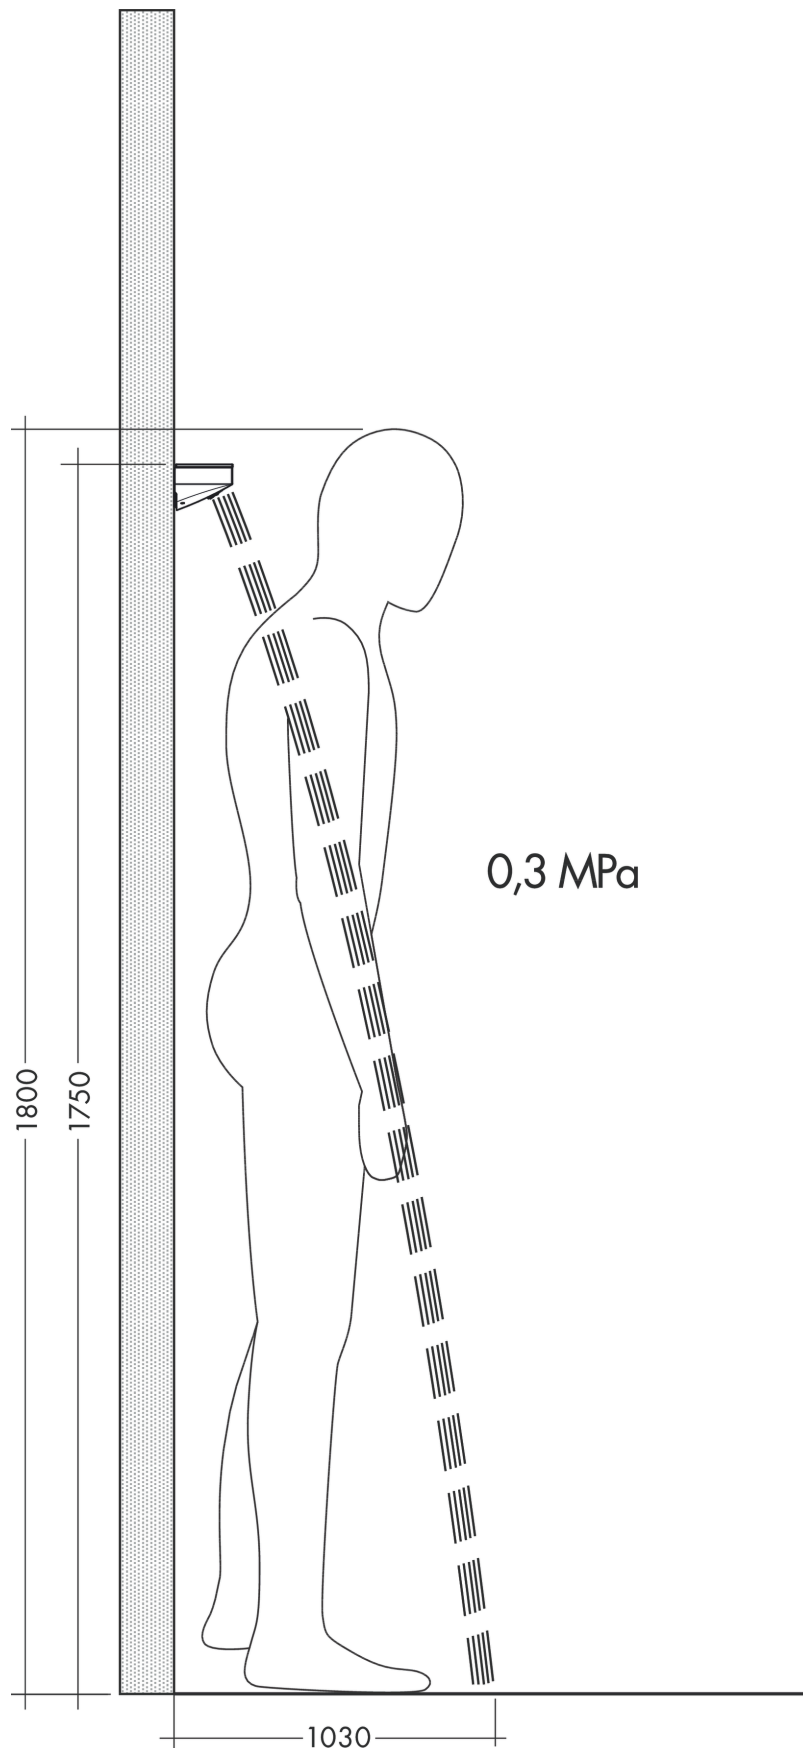

Rainfinity

Schulterbrause 500 1jet und Duschablage

Oberfläche: **Matt Black** Artikelnummer: **26243670**

Beschreibung

Merkmale

- Brausekopfgrösse: 502 x 80 mm
- Strahlart: PowderRain
- Strahlfläche: 309 x 28 mm
- Anwendung: nutzbar als Kopf- / Nacken - oder Seitenbrause
- Maximale Durchflussmenge bei 3 bar: 14,5 l/min
- Durchflussmenge PowderRain (bei 3 bar): 14,5 l/min
- Mindestfliessdruck: 1,1 bar
- Anschlussgewinde: G 1/2
- Material: Metall
- Ablage aus Sicherheitsglas
- Oberfläche Ablage: graphit
- P-IX 29683/IIS

Rainfinity

Schulterbrause 500 1jet und Duschablage

Oberfläche: **Matt Black** Artikelnummer: **26243670**

Durchflussdiagramm

Die Verbrauchswerte wurden praxisnah mit den dazugehörigen Armaturen (Thermostat/Mischer/Unterputzventil) gemessen.

Rainfinity
Schulterbrause 500 1jet und Duschablage
 Oberfläche: **Matt Black** Artikelnummer: **26243670**

Einbaubeispiel

Rainfinity
Schulterbrause 500 1jet und Duschablage
 Oberfläche: **Matt Black** Artikelnummer: **26243670**

Explosionszeichnung

Baujahr: >04/23

Rainfinity
Schulterbrause 500 1jet und Duschablage
 Oberfläche: **Matt Black** Artikelnummer: **26243670**

Ersatzteilliste

Baujahr: >04/23

Pos.	Beschreibung	Artikelnummer	Preis	VE
1	Befestigungsteile	96179000	11.90 CHF	1
2	Befestigungsteile	93661000	28.95 CHF	1
3	O-Ring 11x2	98127000	3.25 CHF	1
4	Anschlußnippel G½	93650000	36.95 CHF	1
5	Griffstopfen	95181000	3.25 CHF	1