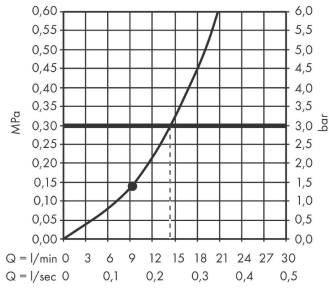

Rainfinity

Schulterbrause 500 1jet und Duschablage

Oberfläche: **Matt Black** Artikelnummer: **26243670**

Durchflussdiagramm

Die Verbrauchswerte wurden praxisnah mit den dazugehörigen Armaturen (Thermostat/Mischer/Unterputzventil) gemessen.