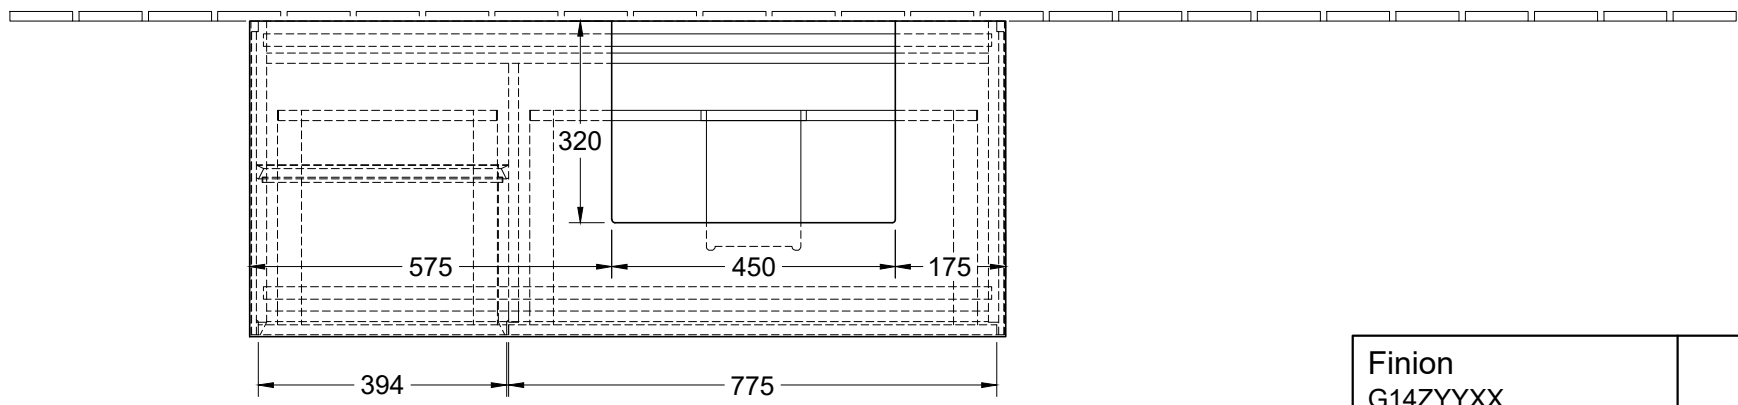

220 - 240 V

Finion G14ZYXX		 <b>Villeroy &amp; Boch</b> 1748
V01 / 06.12.2016	1:12	