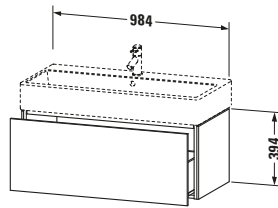

**Waschtischunterbau wandhängend**

Basis Angaben	
Langbezeichnung	Duravit L-Cube Waschtischunterbau wandhängend, Basalt Matt, Rechteckig, Anzahl Auszüge: 1, Tip-on Technik – LC617804343

Lieferumfang	
<b>Montage</b>	
Inkl. Befestigungsmaterial	✓
<b>Technische Dokumentation</b>	
Inkl. Montageanleitung	digital und gedruckt

Spezifikationen	
Anzahl Auszüge	1
Für Anzahl Waschtische	1
Montagegrad	Montiert
<b>Waschplatz</b>	
Position Becken	Mitte
<b>Montage</b>	
Montageart	Montage unter Waschtisch / Wandhängend / Wandmontage
<b>Farbe</b>	
Farbwert	Basalt
Glanzgrad	Matt
<b>Front</b>	
Farbwert Front	Basalt
Glanzgrad Front	Matt
<b>Korpus</b>	
Glanzgrad Korpus	Matt
Material Korpus	Hochverdichtete Dreischicht-Holzspanplatte
Oberfläche Korpus	Dekor
<b>Griff</b>	
Ausführung Griff	Grifflos

Logistik	
Artikelgewicht	26,2 kg
<b>Verkaufsverpackung</b>	
Art Verkaufsverpackung	Karton
Menge / Verkaufsverpackung	1 Stk.
Ab Werk verpackt	✓
Breite Verkaufsverpackung inkl. Artikel	540 mm
Höhe Verkaufsverpackung inkl. Artikel	1060 mm
Tiefe Verkaufsverpackung inkl. Artikel	510 mm
Gewicht Verkaufsverpackung inkl. Artikel	29,5 kg
Anzahl Packstücke	1

Vermaßung	
Breite / Länge	984 mm
Höhe	394 mm
Tiefe / Breite	459 mm
Min. Wandabstand	0 mm

Weitere Informationen finden Sie hier

<https://pro.duravit.de/p/LC617804343>

Features	
Tip-on Technik	✓
Einrichtungssystem	Optional
Selbsteinzug mit Dämpfung	✓