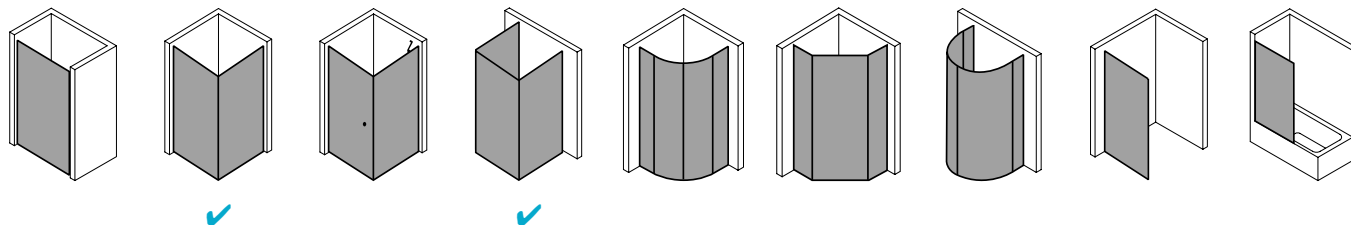

- Umweltmanagement zertifiziert nach DIN EN 14001:2015.
- Energiemanagement zertifiziert nach DIN EN 50001:2011.

Technische Daten

Höhe	2000 mm
Breite	750 mm
Tiefe	31 mm
Oberfläche	Silber Hochglanz
Glas	ESG SR Opaco
Beschichtung	ohne
Wanneneinbaumaß	735-760 mm
Glasaußenkante	710-735 mm
Anschlag	links

Türart

Einbausituation