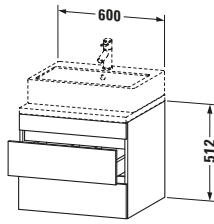

Konsolenwaschtischunterbau wandhängend

Basis Angaben	
Langbezeichnung	Duravit DuraStyle Konsolenwaschtischunterbau wandhängend, Taupe Matt, Rechteckig, Anzahl Schubkästen: 2 – DS531509143

Spezifikationen	
Anzahl Schubkästen	2
Für Anzahl Waschtische	1
Montagegrad	Montiert
Waschplatz	
Position Becken	Mitte
Montage	
Montageart	Konsolenmontage / Wandhängend / Wandmontage
Farbe	
Farbwert	Taupe
Glanzgrad	Matt
Front	
Farbwert Front	Taupe
Glanzgrad Front	Matt
Korpus	
Glanzgrad Korpus	Matt
Material Korpus	Hochverdichtete Dreischicht-Holzspanplatte
Oberfläche Korpus	Dekor
Griff	
Ausführung Griff	Grifflos

Features	
Inneneinteilung	Optional
Selbsteinzug mit Dämpfung	✓
Siphonausschnitt	✓
Schürze	✓

Lieferumfang	
Montage	
Inkl. Befestigungsmaterial	✓
Technische Dokumentation	
Inkl. Montageanleitung	digital und gedruckt

Logistik	
Artikelgewicht	21,3 kg
Verkaufsverpackung	
Art Verkaufsverpackung	Karton
Menge / Verkaufsverpackung	1 Stk.
Ab Werk verpackt	✓
Breite Verkaufsverpackung inkl. Artikel	685 mm
Höhe Verkaufsverpackung inkl. Artikel	670 mm
Tiefe Verkaufsverpackung inkl. Artikel	640 mm
Gewicht Verkaufsverpackung inkl. Artikel	25,5 kg
Anzahl Packstücke	1

Vermaßung	
Breite / Länge	600 mm
Höhe	512 mm
Tiefe / Breite	548 mm
Min. Wandabstand	20 mm

Passende Produkte	
Passende Artikel	
	Raumsparsiphon # 005076 Universal
	Inneneinteilung # UV9846 Universal

Notwendige Artikel	
	Konsole # DS103C DuraStyle
	Konsole # DS107C DuraStyle
	Konsole # DS102C DuraStyle
	Konsole # DS106C DuraStyle

Weitere Informationen finden Sie hier

<https://pro.duravit.de/p/DS531509143>