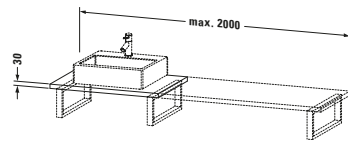

Konsole

Basis Angaben	
Langbezeichnung	Duravit L-Cube Konsole, Flanell Grau Hochglanz, Rechteckig, Anzahl Ausschnitte: 1 – LC106C08989
Artikel Nr.	LC106C08989

Spezifikationen	
Anzahl Ausschnitte	1
Oberfläche	Lack
Oberflächenbehandlung	Lackiert
Montage	
Montageart	Wandhängend / Wandmontage
Einbauart	Vorwand
Farbe	
Farbwert	Flanell Grau
Glanzgrad	Hochglanz
Material	
Material	Hochverdichtete MDF-Platte
Waschplatz	
Position Becken	Links / Rechts / Mitte
Anzahl Waschplätze	1

Features	
Hahnlochbohrungen möglich	✓

Lieferumfang	
Technische Dokumentation	
Inkl. Montageanleitung	digital und gedruckt

Logistik	
Artikelgewicht	16,5 kg
Verkaufsverpackung	
Art Verkaufsverpackung	Karton
Menge / Verkaufsverpackung	1 Stk.
Ab Werk verpackt	✓
Breite Verkaufsverpackung inkl. Artikel	615 mm
Höhe Verkaufsverpackung inkl. Artikel	2080 mm
Tiefe Verkaufsverpackung inkl. Artikel	140 mm
Gewicht Verkaufsverpackung inkl. Artikel	20,5 kg
Anzahl Packstücke	1

Vermaung	
Breite / Lnge	800 mm
Min. Variable Breite / Lnge	800 mm
Max. Variable Breite / Lnge	2000 mm
Hhe	30 mm
Tiefe / Breite	550 mm

Weitere Informationen finden Sie hier

<https://pro.duravit.de/p/LC106C08989>