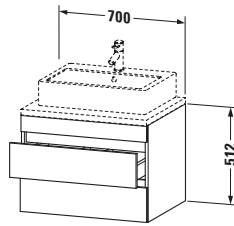

**Konsolenwaschtischunterbau wandhängend**

Basis Angaben	
Langbezeichnung	Duravit DuraStyle Konsolenwaschtischunterbau wandhängend, Graphit Matt, Rechteckig, Anzahl Schubkästen: 2 – DS531604949

Spezifikationen	
Anzahl Schubkästen	2
Für Anzahl Waschtische	1
Montagegrad	Montiert
Waschplatz	
Position Becken	Mitte
Montage	
Montageart	Konsolenmontage / Wandhängend / Wandmontage
Farbe	
Farbwert	Graphit
Glanzgrad	Matt
Front	
Farbwert Front	Graphit
Glanzgrad Front	Matt
Korpus	
Glanzgrad Korpus	Matt
Material Korpus	Hochverdichtete Dreischicht-Holzspanplatte
Oberfläche Korpus	Dekor
Griff	
Ausführung Griff	Grifflos

Features	
Inneneinteilung	Optional
Selbsteinzug mit Dämpfung	✓
Siphonausschnitt	✓
Schürze	✓

Lieferumfang	
Montage	
Inkl. Befestigungsmaterial	✓
Technische Dokumentation	
Inkl. Montageanleitung	digital und gedruckt

Logistik	
Artikelgewicht	23,6 kg
Verkaufsverpackung	
Art Verkaufsverpackung	Karton
Menge / Verkaufsverpackung	1 Stk.
Ab Werk verpackt	✓
Breite Verkaufsverpackung inkl. Artikel	721 mm
Höhe Verkaufsverpackung inkl. Artikel	760 mm
Tiefe Verkaufsverpackung inkl. Artikel	625 mm
Gewicht Verkaufsverpackung inkl. Artikel	30 kg
Anzahl Packstücke	1

Vermaßung	
Breite / Länge	700 mm
Höhe	512 mm
Tiefe / Breite	548 mm
Min. Wandabstand	20 mm

Passende Produkte	
Passende Artikel	
	Raumsparsiphon # <b>005076</b> Universal
	Inneneinteilung # <b>UV9846</b> Universal