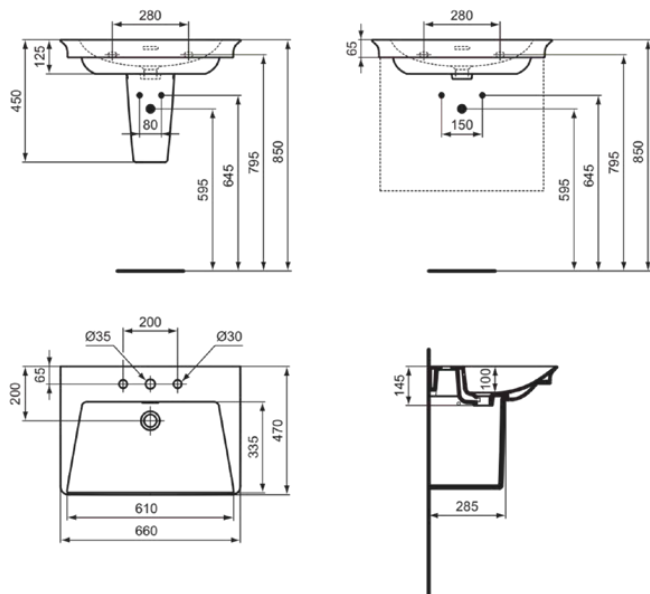

## E2675MA

LDV | Möbelwaschtisch 660x470x145 mm in weiß, 3 Hahnlöcher, mit Überlauf | IdealPlus

### Allgemeine Informationen

Produktkategorie:	Waschtische
Produktart:	Möbelwaschtisch
Marke:	Ideal Standard
Kollektion:	LDV
Designer:	Palomba Serafini Associati
Colour:	MA - Weiß
Oberflächenbeschaffenheit:	glänzend
Höhe (mm):	145
Breite (mm):	660
Ausladung (mm):	470
Befestigungsart:	Befestigungsschrauben
Nettogewicht (kg):	18.00
EAN Code:	5017830563969

**LDV**

**E2675MA**

LDV | Möbelwaschtisch 660x470x145 mm in weiß, 3 Hahnlöcher, mit Überlauf | IdealPlus

Montageart:

wandhängend