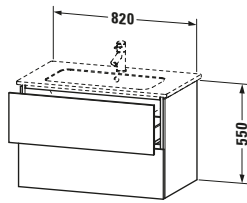

## Waschtischunterbau wandhängend

Basis Angaben	
Langbezeichnung	Duravit L-Cube Waschtischunterbau wandhängend, Eiche Schwarz Matt, Rechteckig, Anzahl Schubkästen: 2, Tip-on Technik – LC624101616

Lieferumfang	
<b>Montage</b>	
Inkl. Befestigungsmaterial	✓
<b>Technische Dokumentation</b>	
Inkl. Montageanleitung	digital und gedruckt

Vermaßung	
Breite / Länge	820 mm
Höhe	550 mm
Tiefe / Breite	481 mm
Min. Wandabstand	0 mm

Weitere Informationen finden Sie hier

<https://pro.duravit.de/p/LC624101616>