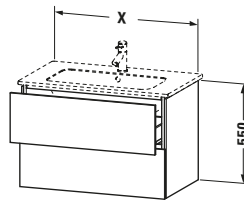

## Waschtischunterbau wandhängend

Basis Angaben	
Langbezeichnung	Duravit L-Cube Waschtischunterbau wandhängend, Eiche Schwarz Matt, Rechteckig, Anzahl Schubkästen: 2, Tip-on Technik – LC624101616

Lieferumfang	
<b>Montage</b>	
Inkl. Befestigungsmaterial	✓
<b>Technische Dokumentation</b>	
Inkl. Montageanleitung	digital und gedruckt

Vermaßung	
Breite / Länge	820 mm
Höhe	550 mm
Tiefe / Breite	481 mm
Min. Wandabstand	0 mm

Weitere Informationen finden Sie hier

<https://pro.duravit.de/p/LC624101616>