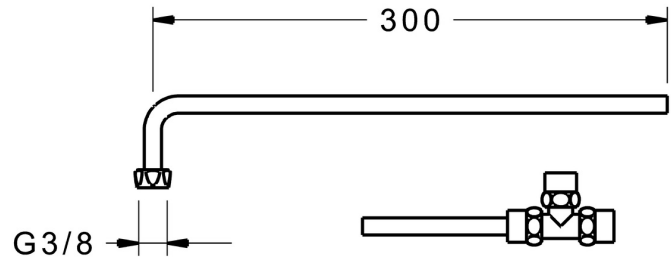

EAN: 4015474277977
static.hansa.com/66380100

Rohr-Anschlussgarnitur passend für HANSA minimat

- öffentliche & halböffentliche Bereiche, Gesundheit & Pflege, Zubehör
- Chrom
- Anschluss über Kupferrohre
- T-Stück

Technische Daten

Technische Eigenschaften

Warmwasserversorgung	max. +80°C
Anschlussgröße	G3/8
Länge / Höhe	300 mm