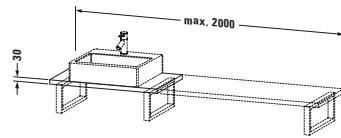

Konsole

Basis Angaben	
Langbezeichnung	Duravit DuraStyle Konsole, Betongrau Matt, Rechteckig, Anzahl Ausschnitte: 1 – DS104C00707
Artikel Nr.	DS104C00707

Spezifikationen	
Anzahl Ausschnitte	1
Compact	✓
Oberfläche	Dekor
Oberflächenbehandlung	Direktbeschichtet

Montage	
Montageart	Wandhängend / Wandmontage
Einbauart	Vorwand

Farbe	
Farbwert	Betongrau
Glanzgrad	Matt

Material	
Material	Hochverdichtete Dreischicht-Holzspanplatte

Waschplatz	
Position Becken	Links / Mitte / Rechts

Features	
Hahnlochbohrungen möglich	✓

Lieferumfang	
Technische Dokumentation	
Inkl. Montageanleitung	digital und gedruckt

Logistik	
Artikelgewicht	14,5 kg
Verkaufsverpackung	
Art Verkaufsverpackung	Karton
Menge / Verkaufsverpackung	1 Stk.
Ab Werk verpackt	✓
Breite Verkaufsverpackung inkl. Artikel	615 mm
Höhe Verkaufsverpackung inkl. Artikel	2080 mm
Tiefe Verkaufsverpackung inkl. Artikel	140 mm
Gewicht Verkaufsverpackung inkl. Artikel	18,5 kg
Anzahl Packstücke	1

Vermaßung	
Breite / Länge	800 mm
Min. Variable Breite / Länge	800 mm
Max. Variable Breite / Länge	2000 mm
Höhe	30 mm
Tiefe / Breite	480 mm

Weitere Informationen finden Sie hier

<https://pro.duravit.de/p/DS104C00707>