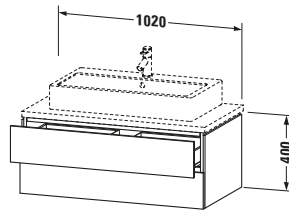

Konsolenwaschtischunterbau wandhängend

Basis Angaben	
Langbezeichnung	Duravit L-Cube Konsolenwaschtischunterbau wandhängend, Mediterrane Eiche Matt, Rechteckig, Anzahl Schubkästen: 2, Tip-on Technik – LC581907171

Lieferumfang	
Montage	
Inkl. Befestigungsmaterial	✓
Technische Dokumentation	
Inkl. Montageanleitung	digital und gedruckt

Passende Produkte	
Passende Artikel	
	Raumsparsiphon # 005076 Universal
	Einrichtungssystem Set # UV0508 Universal

Spezifikationen	
Anzahl Schubkästen	2
Für Anzahl Waschtische	1
Montagegrad	Montiert
Waschplatz	
Position Becken	Mitte
Montage	
Montageart	Konsolenmontage / Wandhängend / Wandmontage
Farbe	
Farbwert	Mediterrane Eiche
Glanzgrad	Matt
Front	
Farbwert Front	Mediterrane Eiche
Glanzgrad Front	Matt
Korpus	
Glanzgrad Korpus	Matt
Material Korpus	Hochverdichtete Dreischicht-Holzspanplatte
Oberfläche Korpus	Echtholz furnier
Griff	
Ausführung Griff	Grifflos

Logistik	
Artikelgewicht	36,5 kg
Verkaufsverpackung	
Art Verkaufsverpackung	Karton
Menge / Verkaufsverpackung	1 Stk.
Ab Werk verpackt	✓
Breite Verkaufsverpackung inkl. Artikel	615 mm
Höhe Verkaufsverpackung inkl. Artikel	1060 mm
Tiefe Verkaufsverpackung inkl. Artikel	550 mm
Gewicht Verkaufsverpackung inkl. Artikel	41 kg
Anzahl Packstücke	1

Notwendige Artikel	
	Konsole # LC103C L-Cube
	Konsole # LC107C L-Cube
	Konsole # LC102C L-Cube
	Konsole # LC106C L-Cube

Vermaßung	
Breite / Länge	1020 mm
Höhe	400 mm
Tiefe / Breite	547 mm
Min. Wandabstand	20 mm

Weitere Informationen finden Sie hier

<https://pro.duravit.de/p/LC581907171>

Features	
Tip-on Technik	✓
Einrichtungssystem	Optional
Selbsteinzug mit Dämpfung	✓
Siphonausschnitt	✓
Schürze	✓