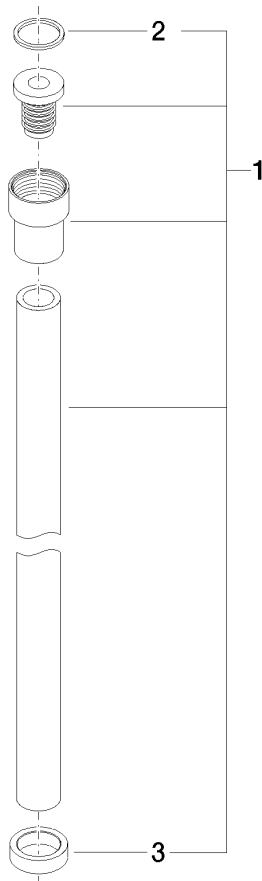

**WATER TUBE Kneipp-Schlauch , schwarz 2000 mm - Messing gebürstet (23kt SERIENNEUTRAL Gold)**

28 286 979 Produktversion ab 01.04.2023

- Schlauchtülle mit Hülse M33
- mit Haltering

	Messing gebürstet (23kt Gold)	28 286 979-28
	Chrom	28 286 979-00
	Platin gebürstet	28 286 979-06
	Platin	28 286 979-08
	Weiß matt	28 286 979-10
	Dark Brass matt	28 286 979-16
	Dark Chrome	28 286 979-19
	Light Gold	28 286 979-26
	Light Gold gebürstet	28 286 979-27
	Schwarz matt	28 286 979-33
	Bronze gebürstet	28 286 979-42
	Champagne gebürstet (22kt Gold)	28 286 979-46
	Champagne (22kt Gold)	28 286 979-47
	Chrom gebürstet	28 286 979-93
	Dark Platin gebürstet	28 286 979-99

**WATER TUBE Kneipp-Schlauch , schwarz 2000 mm - Messing gebürstet (23kt SERIENNEUTRAL Gold)**

28 286 979 Produktversion ab 01.04.2023  
mm [inches]

**Durchflussdiagramm**

**WATER TUBE Kneipp-Schlauch , schwarz 2000 mm - Messing gebürstet (23kt SERIENNEUTRAL Gold)**

28 286 979 Produktversion ab 01.04.2023

Ersatzteile für die  
anderen  
Oberflächenvarianten  
finden Sie hier:  
Chrom

**Ersatzteilstückliste**

Nr.	Artikelnummer	Benennung	Verbaumenge	Lieferzeit
2	09 14 20 003 90	Dichtung Vf 3110, 31,0 x 26,0 x 2,0 mm -	1,00	2
3	09 28 10 116-13	Ring für Kneippgarnitur - schwarz	1,00	30