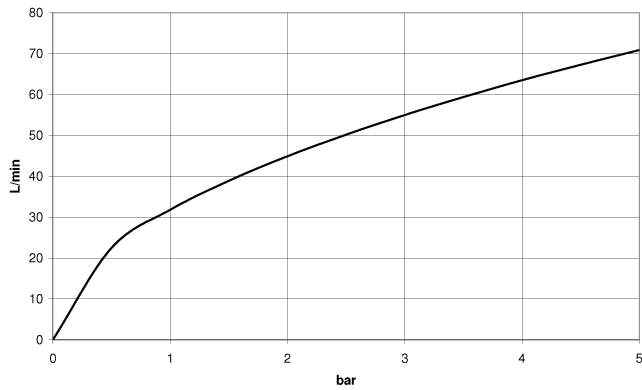

**WATER TUBE Kneipp-Schlauch , schwarz 2000 mm - Messing gebürstet (23kt SERIENNEUTRAL Gold)**

28 286 979 Produktversion ab 01.04.2023

- Schlauchtülle mit Hülse M33
- mit Haltering

	Messing gebürstet (23kt Gold)	28 286 979-28
	Chrom	28 286 979-00
	Platin gebürstet	28 286 979-06
	Platin	28 286 979-08
	Weiß matt	28 286 979-10
	Dark Brass matt	28 286 979-16
	Dark Chrome	28 286 979-19
	Light Gold	28 286 979-26
	Light Gold gebürstet	28 286 979-27
	Schwarz matt	28 286 979-33
	Bronze gebürstet	28 286 979-42
	Champagne gebürstet (22kt Gold)	28 286 979-46
	Champagne (22kt Gold)	28 286 979-47
	Chrom gebürstet	28 286 979-93
	Dark Platin gebürstet	28 286 979-99

**WATER TUBE Kneipp-Schlauch , schwarz 2000 mm - Messing gebürstet (23kt SERIENNEUTRAL Gold)**

28 286 979 Produktversion ab 01.04.2023  
mm [inches]

**Durchflussdiagramm**

**WATER TUBE Kneipp-Schlauch , schwarz 2000 mm - Messing gebürstet (23kt SERIENNEUTRAL Gold)**

28 286 979 Produktversion ab 01.04.2023

Ersatzteile für die  
anderen  
Oberflächenvarianten  
finden Sie hier:  
Chrom

**Ersatzteilstückliste**

Nr.	Artikelnummer	Benennung	Verbaumenge	Lieferzeit
2	09 14 20 003 90	Dichtung Vf 3110, 31,0 x 26,0 x 2,0 mm -	1,00	2
3	09 28 10 116-13	Ring für Kneippgarnitur - schwarz	1,00	30