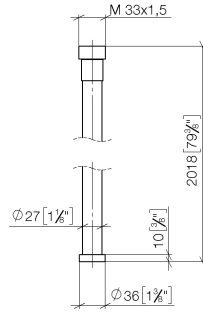

**WATER TUBE Kneipp-Schlauch , schwarz 2000 mm - Messing gebürstet (23kt SERIENNEUTRAL Gold)**

28 286 979 Produktversion ab 01.04.2023

- Schlauchtülle mit Hülse M33
- mit Haltering

	Messing gebürstet (23kt Gold)	28 286 979-28
	Chrom	28 286 979-00
	Platin gebürstet	28 286 979-06
	Platin	28 286 979-08
	Weiß matt	28 286 979-10
	Dark Brass matt	28 286 979-16
	Dark Chrome	28 286 979-19
	Light Gold	28 286 979-26
	Light Gold gebürstet	28 286 979-27
	Schwarz matt	28 286 979-33
	Bronze gebürstet	28 286 979-42
	Champagne gebürstet (22kt Gold)	28 286 979-46
	Champagne (22kt Gold)	28 286 979-47
	Chrom gebürstet	28 286 979-93
	Dark Platin gebürstet	28 286 979-99

**WATER TUBE Kneipp-Schlauch , schwarz 2000 mm - Messing gebürstet (23kt SERIENNEUTRAL Gold)**

28 286 979 Produktversion ab 01.04.2023  
mm [inches]

**Durchflussdiagramm**

**WATER TUBE Kneipp-Schlauch , schwarz 2000 mm - Messing gebürstet (23kt SERIENNEUTRAL Gold)**

28 286 979 Produktversion ab 01.04.2023

Ersatzteile für die  
anderen  
Oberflächenvarianten  
finden Sie hier:  
Chrom

**Ersatzteilstückliste**

Nr.	Artikelnummer	Benennung	Verbaumenge	Lieferzeit
2	09 14 20 003 90	Dichtung Vf 3110, 31,0 x 26,0 x 2,0 mm -	1,00	2
3	09 28 10 116-13	Ring für Kneippgarnitur - schwarz	1,00	30