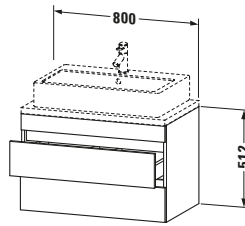

**Konsolenwaschtischunterbau wandhängend**

Basis Angaben	
Langbezeichnung	Duravit DuraStyle Konsolenwaschtischunterbau wandhängend, Eiche Natur Matt, Rechteckig, Anzahl Schubkästen: 2 – DS530703030

Spezifikationen	
Anzahl Schubkästen	2
Für Anzahl Waschtische	1
Compact	✓
Montagegrad	Montiert
Waschplatz	
Position Becken	Mitte
Montage	
Montageart	Konsolenmontage / Wandhängend / Wandmontage
Farbe	
Farbwert	Eiche Natur
Glanzgrad	Matt
Front	
Farbwert Front	Eiche Natur
Glanzgrad Front	Matt
Korpus	
Glanzgrad Korpus	Matt
Material Korpus	Hochverdichtete Dreischicht-Holzspanplatte
Oberfläche Korpus	Dekor
Griff	
Ausführung Griff	Grifflos

Features	
Inneneinteilung	Optional
Selbsteinzug mit Dämpfung	✓
Siphonausschnitt	✓
Schürze	✓

Lieferumfang	
Montage	
Inkl. Befestigungsmaterial	✓
Technische Dokumentation	
Inkl. Montageanleitung	digital und gedruckt

Logistik	
Artikelgewicht	23,2 kg
Verkaufsverpackung	
Art Verkaufsverpackung	Karton
Menge / Verkaufsverpackung	1 Stk.
Ab Werk verpackt	✓
Breite Verkaufsverpackung inkl. Artikel	630 mm
Höhe Verkaufsverpackung inkl. Artikel	860 mm
Tiefe Verkaufsverpackung inkl. Artikel	565 mm
Gewicht Verkaufsverpackung inkl. Artikel	27 kg
Anzahl Packstücke	1

Vermaßung	
Breite / Länge	800 mm
Höhe	512 mm
Tiefe / Breite	478 mm
Min. Wandabstand	20 mm

Passende Produkte	
Passende Artikel	
	Raumsparsiphon # 005076 Universal
	Inneneinteilung # UV9846 Universal
Notwendige Artikel	
	Konsolle # DS101C DuraStyle
	Konsolle # DS105C DuraStyle
	Konsolle # DS100C DuraStyle
	Konsolle # DS104C DuraStyle