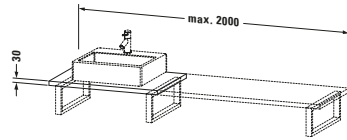

Konsole

Basis Angaben	
Langbezeichnung	Duravit DuraStyle Konsole, Nussbaum Matt, Rechteckig, Anzahl Ausschnitte: 1 – DS106C07979
Artikel Nr.	DS106C07979

Spezifikationen	
Anzahl Ausschnitte	1
Oberfläche	Dekor
Oberflächenbehandlung	Direktbeschichtet

Montage	
Montageart	Wandhängend / Wandmontage
Einbauart	Vorwand

Farbe	
Farbwert	Nussbaum
Glanzgrad	Matt

Material	
Material	Hochverdichtete Dreischicht-Holzspanplatte

Waschplatz	
Position Becken	Links / Mitte / Rechts

Features	
Hahnlochbohrungen möglich	✓

Lieferumfang	
Technische Dokumentation	
Inkl. Montageanleitung	digital und gedruckt

Logistik	
Artikelgewicht	16,5 kg
Verkaufsverpackung	
Art Verkaufsverpackung	Karton
Menge / Verkaufsverpackung	1 Stk.
Ab Werk verpackt	✓
Breite Verkaufsverpackung inkl. Artikel	615 mm
Höhe Verkaufsverpackung inkl. Artikel	2080 mm
Tiefe Verkaufsverpackung inkl. Artikel	140 mm
Gewicht Verkaufsverpackung inkl. Artikel	20,5 kg
Anzahl Packstücke	1

Vermaßung	
Breite / Länge	800 mm
Min. Variable Breite / Länge	800 mm
Max. Variable Breite / Länge	2000 mm
Höhe	30 mm
Tiefe / Breite	550 mm

Weitere Informationen finden Sie hier

<https://pro.duravit.de/p/DS106C07979>