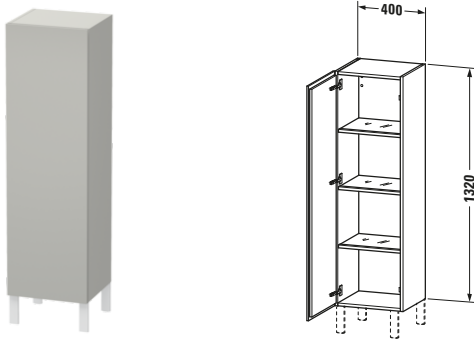

Halbhochschrank

Basis Angaben	
Langbezeichnung	Duravit L-Cube Halbhochschrank, Betongrau Matt, Rechteckig, Anzahl Türen: 1 – LC1178R0707
Artikel Nr.	LC1178R0707

Spezifikationen	
Tür	
Anzahl Türen	1
Türanschlag	Rechts
Böden	
Anzahl Glasfachböden mit Aluträgersystem	3
Montage	
Montageart	Wandhängend / Wandmontage
Montagegrad	Montiert
Farbe	
Farbwert	Betongrau
Glanzgrad	Matt
Front	
Farbwert Front	Betongrau
Glanzgrad Front	Matt
Material Front	Hochverdichtete Dreischicht-Holzspanplatte
Korpus	
Farbwert Korpus	Betongrau
Glanzgrad Korpus	Matt
Material Korpus	Hochverdichtete Dreischicht-Holzspanplatte
Oberfläche Korpus	Dekor
Griff	
Ausführung Griff	Grifflos

Features	
Automatiktürscharnier mit Dämpfung	✓
Füße	Optional

Lieferumfang	
Montage	
Inkl. Befestigungsmaterial	✓
Technische Dokumentation	
Inkl. Montageanleitung	digital und gedruckt

Logistik	
Artikelgewicht	28,69 kg
Verkaufsverpackung	
Art Verkaufsverpackung	Karton
Menge / Verkaufsverpackung	1 Stk.
Ab Werk verpackt	✓
Breite Verkaufsverpackung inkl. Artikel	550 mm
Höhe Verkaufsverpackung inkl. Artikel	1350 mm
Tiefe Verkaufsverpackung inkl. Artikel	410 mm
Gewicht Verkaufsverpackung inkl. Artikel	33,99 kg
Anzahl Packstücke	1

Passende Produkte	
Passende Artikel	
	Sockelfuß # UV9993 Universal
	Sockelfuß # UV9991 Universal

Vermaßung	
Breite / Länge	400 mm
Min. Variable Breite / Länge	0 mm
Max. Variable Breite / Länge	0 mm
Höhe	1320 mm
Tiefe / Breite	363 mm
Min. Wandabstand	50 mm
Min. Abstand Anbau Möbel	50 mm