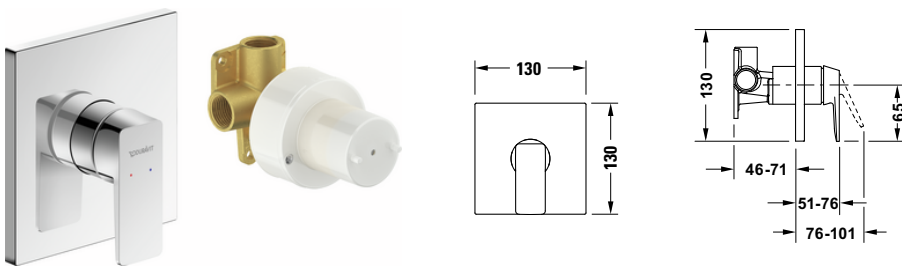

# Manhattan # MH4210007010

Design by Duravit

## Einhebelmischer Unterputz Set

Basis Angaben	
Langbezeichnung	Duravit Manhattan Einhebelmischer Unterputz Set Chrom Hochglanz – MH4210007010

Passende Produkte	
<b>Passende Artikel</b>	
Passende Artikel finden Sie auf unserer Webseite.	

Spezifikationen	
<b>Wasseranschluss</b>	
Anschlussart Wasseranschluss	Grundkörper
Temperaturregelung	Keramikmischsystem
Anzahl Verbraucher	1
Form Rosette	Eckig
Durchflussmenge (3 bar)	21 l/min
Min. Empfohlener Betriebsdruck	1 bar
Max. Empfohlener Betriebsdruck	5 bar
<b>Farbe</b>	
Farbwert	Chrom
Glanzgrad	Hochglanz

Weitere Informationen finden Sie hier

<https://pro.duravit.de/p/MH4210007010>

Features	
Geeignet für Durchlauferhitzer	✓

Lieferumfang	
Inkl. Sichtteile	✓
Inkl. Funktionseinheit	✓

Alle Zeichnungen enthalten alle notwendigen Maße (mm), die den üblichen Toleranzen unterliegen. Exakte Maße können nur am Produkt abgenommen werden.