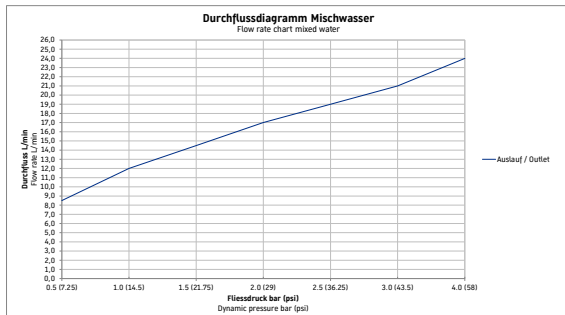

## Einhebelmischer Unterputz Set

Basis Angaben	
Langbezeichnung	Duravit Manhattan Einhebelmischer Unterputz Set Chrom Hochglanz – MH4210007010

Passende Produkte	
<b>Passende Artikel</b>	
Passende Artikel finden Sie auf unserer Webseite.	

Spezifikationen	
<b>Wasseranschluss</b>	
Anschlussart Wasseranschluss	Grundkörper
Temperaturregelung	Keramikmischsystem
Anzahl Verbraucher	1
Form Rosette	Eckig
Durchflussmenge (3 bar)	21 l/min
Min. Empfohlener Betriebsdruck	1 bar
Max. Empfohlener Betriebsdruck	5 bar
<b>Farbe</b>	
Farbwert	Chrom
Glanzgrad	Hochglanz