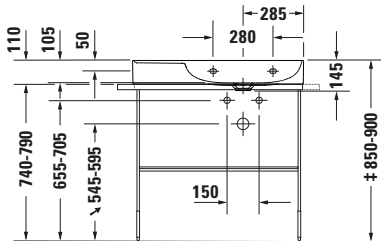

**Waschtisch**

**Basis Angaben**

Langbezeichnung	Duravit DuraSquare Waschtisch 800 mm Weiß Hochglanz, Hahnlochbank, Anzahl Hahnlöcher pro Waschplatz: 1 – 2349800041
-----------------	---

**Spezifikationen**

<b>Farbe</b>	
Farbwert	Weiß
Innenfarbe	Weiß
Aussenfarbe	Weiß
Glanzgrad	Hochglanz
Glanzgrad Innen	Hochglanz
Glanzgrad Außen	Hochglanz
<b>Waschplatz</b>	
Anzahl Hahnlöcher pro Waschplatz	1
<b>Material</b>	
Material	Keramik

**Beschreibungstexte**

Ausschreibungstext	Duravit DuraSquare Waschtisch Weiß Hochglanz 800 mm, Designer: Duravit, DuraCeram®, Wandhängend, Ohne Überlauf, Position Ablauf: Mitte, Von unten glasiert, Ablagefläche: Links, Anzahl Becken: 1, Beckenform: Rechteckig, Position Becken: Rechts, Position Hahnloch: Mitte, Weiß Hochglanz, Geeignet für Möbel, Hahnlochbank, Inkl. Keramische Ventilabdeckhaube, Inkl. Schaftventil, CE-Kennzeichen-1: EN 14688, EAN Nr.: 4053424611617, Artikelgewicht: 19,8 kg, Abmessungen (Breite / Länge x Tiefe / Breite x Höhe): 800 x 470 x 145 mm, Artikel Nr.: 2349800041
--------------------	--

**Features**

<b>Waschplatz</b>	
Hahnlochbank	✓
<b>Waschtisch</b>	
Von unten glasiert	✓

**Logistik**

Artikelgewicht	19,8 kg
----------------	---------

**Weitere Informationen finden Sie hier**

<https://pro.duravit.de/p/2349800041>
**Passende Produkte**