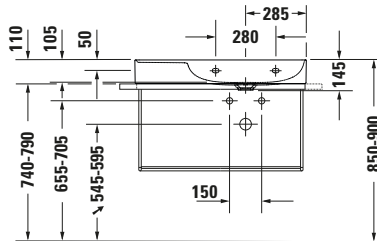

**Waschtisch**

**Basis Angaben**

Langbezeichnung	Duravit DuraSquare Waschtisch 800 mm Weiß Hochglanz, Hahnlochbank, Anzahl Hahnlöcher pro Waschplatz: 1 – 2349800041
-----------------	---

**Spezifikationen**

<b>Farbe</b>	
Farbwert	Weiß
Innenfarbe	Weiß
Aussenfarbe	Weiß
Glanzgrad	Hochglanz
Glanzgrad Innen	Hochglanz
Glanzgrad Außen	Hochglanz
<b>Waschplatz</b>	
Anzahl Hahnlöcher pro Waschplatz	1
<b>Material</b>	
Material	Keramik

**Beschreibungstexte**

Ausschreibungstext	Duravit DuraSquare Waschtisch Weiß Hochglanz 800 mm, Designer: Duravit, DuraCeram®, Wandhängend, Ohne Überlauf, Position Ablauf: Mitte, Von unten glasiert, Ablagefläche: Links, Anzahl Becken: 1, Beckenform: Rechteckig, Position Becken: Rechts, Position Hahnloch: Mitte, Weiß Hochglanz, Geeignet für Möbel, Hahnlochbank, Inkl. Keramische Ventilabdeckhaube, Inkl. Schaftventil, CE-Kennzeichen-1: EN 14688, EAN Nr.: 4053424611617, Artikelgewicht: 19,8 kg, Abmessungen (Breite / Länge x Tiefe / Breite x Höhe): 800 x 470 x 145 mm, Artikel Nr.: 2349800041
--------------------	--

**Features**

<b>Waschplatz</b>	
Hahnlochbank	✓
<b>Waschtisch</b>	
Von unten glasiert	✓

**Logistik**

Artikelgewicht	19,8 kg
----------------	---------

**Weitere Informationen finden Sie hier**

<https://pro.duravit.de/p/2349800041>
**Passende Produkte**