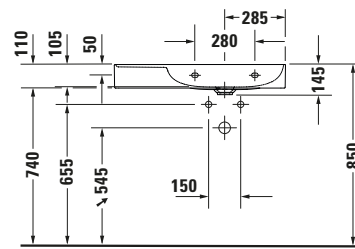

**Waschtisch**

**Basis Angaben**

Langbezeichnung	Duravit DuraSquare Waschtisch 800 mm Weiß Hochglanz, Hahnlochbank, Anzahl Hahnlöcher pro Waschplatz: 1 – 2349800041
-----------------	---

**Spezifikationen**

<b>Farbe</b>	
Farbwert	Weiß
Innenfarbe	Weiß
Aussenfarbe	Weiß
Glanzgrad	Hochglanz
Glanzgrad Innen	Hochglanz
Glanzgrad Außen	Hochglanz
<b>Waschplatz</b>	
Anzahl Hahnlöcher pro Waschplatz	1
<b>Material</b>	
Material	Keramik

**Beschreibungstexte**

Ausschreibungstext	Duravit DuraSquare Waschtisch Weiß Hochglanz 800 mm, Designer: Duravit, DuraCeram®, Wandhängend, Ohne Überlauf, Position Ablauf: Mitte, Von unten glasiert, Ablagefläche: Links, Anzahl Becken: 1, Beckenform: Rechteckig, Position Becken: Rechts, Position Hahnloch: Mitte, Weiß Hochglanz, Geeignet für Möbel, Hahnlochbank, Inkl. Keramische Ventilabdeckhaube, Inkl. Schaftventil, CE-Kennzeichen-1: EN 14688, EAN Nr.: 4053424611617, Artikelgewicht: 19,8 kg, Abmessungen (Breite / Länge x Tiefe / Breite x Höhe): 800 x 470 x 145 mm, Artikel Nr.: 2349800041
--------------------	--

**Features**

<b>Waschplatz</b>	
Hahnlochbank	✓
<b>Waschtisch</b>	
Von unten glasiert	✓

**Logistik**

Artikelgewicht	19,8 kg
----------------	---------

**Weitere Informationen finden Sie hier**

<https://pro.duravit.de/p/2349800041>
**Passende Produkte**