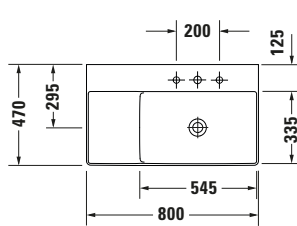

**Waschtisch**

**Basis Angaben**

Langbezeichnung	Duravit DuraSquare Waschtisch 800 mm Weiß Hochglanz, Hahnlochbank, Anzahl Hahnlöcher pro Waschplatz: 1 – 2349800041
-----------------	---

**Spezifikationen**

<b>Farbe</b>	
Farbwert	Weiß
Innenfarbe	Weiß
Aussenfarbe	Weiß
Glanzgrad	Hochglanz
Glanzgrad Innen	Hochglanz
Glanzgrad Außen	Hochglanz
<b>Waschplatz</b>	
Anzahl Hahnlöcher pro Waschplatz	1
<b>Material</b>	
Material	Keramik

**Beschreibungstexte**

Ausschreibungstext	Duravit DuraSquare Waschtisch Weiß Hochglanz 800 mm, Designer: Duravit, DuraCeram®, Wandhängend, Ohne Überlauf, Position Ablauf: Mitte, Von unten glasiert, Ablagefläche: Links, Anzahl Becken: 1, Beckenform: Rechteckig, Position Becken: Rechts, Position Hahnloch: Mitte, Weiß Hochglanz, Geeignet für Möbel, Hahnlochbank, Inkl. Keramische Ventilabdeckhaube, Inkl. Schaftventil, CE-Kennzeichen-1: EN 14688, EAN Nr.: 4053424611617, Artikelgewicht: 19,8 kg, Abmessungen (Breite / Länge x Tiefe / Breite x Höhe): 800 x 470 x 145 mm, Artikel Nr.: 2349800041
--------------------	--

**Features**

<b>Waschplatz</b>	
Hahnlochbank	✓
<b>Waschtisch</b>	
Von unten glasiert	✓

**Logistik**

Artikelgewicht	19,8 kg
----------------	---------

**Weitere Informationen finden Sie hier**

<https://pro.duravit.de/p/2349800041>
**Passende Produkte**