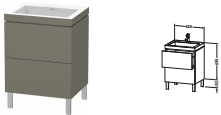

# L-Cube # LC6936N9090

Design by Christian Werner

c-bonded Set bodenstehend

Basis Angaben	
Langbezeichnung	Duravit L-Cube c-bonded Set bodenstehend, Flanell Grau Seidenmatt, Rechteckig, Anzahl Auszüge: 2, Tip-on Technik – LC6936N9090

Spezifikationen	
<b>Keramik</b>	
Anzahl Waschplätze	1
Anzahl Becken	1
Position Becken	Mitte
<b>Griff</b>	
Ausführung Griff	Grifflos
<b>Front</b>	
Farbwert Front	Flanell Grau
Glanzgrad Front	Seidenmatt
Material Front	Hochverdichtete MDF-Platte
<b>Korpus</b>	
Farbwert Korpus	Flanell Grau
Glanzgrad Korpus	Seidenmatt
Material Korpus	Hochverdichtete MDF-Platte
Oberfläche Korpus	Lack

Features	
<b>Set Attribute</b>	
Hahnlochbank	Ja
Tip-on Technik	✓
Selbsteinzug mit Dämpfung	✓

Lieferumfang	
Inkl. Raumsparsiphon	✓
<b>Montage</b>	
Inkl. Befestigungsmaterial	✓
<b>Technische Dokumentation</b>	
Inkl. Pflegeanleitung	digital und gedruckt
Inkl. Montageanleitung	digital und gedruckt
<b>Set Attribute</b>	
Inkl. Schaftventil	Ja
Inkl. Push-Open Ventil	Nein