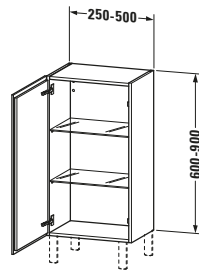

## Halbhochschrank

Basis Angaben	
Langbezeichnung	Duravit L-Cube Halbhochschrank Individual, Schwarz Hochglanz, Rechteckig, Anzahl Türen: 1 – LC1189R4040
Artikel Nr.	LC1189R4040

Spezifikationen	
<b>Tür</b>	
Anzahl Türen	1
Türanschlag	Rechts
<b>Böden</b>	
Anzahl Glasfachböden	2
<b>Montage</b>	
Montageart	Wandhängend / Wandmontage
Montagegrad	Montiert
<b>Farbe</b>	
Farbwert	Schwarz
Glanzgrad	Hochglanz
<b>Front</b>	
Farbwert Front	Schwarz
Glanzgrad Front	Hochglanz
Material Front	Hochverdichtete MDF-Platte
<b>Korpus</b>	
Farbwert Korpus	Schwarz
Glanzgrad Korpus	Hochglanz
Material Korpus	Hochverdichtete MDF-Platte
Oberfläche Korpus	Lack
<b>Griff</b>	
Ausführung Griff	Grifflos

Features	
Automatiktürscharnier mit Dämpfung	✓
Füße	Optional

Lieferumfang	
<b>Montage</b>	
Inkl. Befestigungsmaterial	✓
<b>Technische Dokumentation</b>	
Inkl. Montageanleitung	digital und gedruckt

Logistik	
Artikelgewicht	23,5 kg
<b>Verkaufsverpackung</b>	
Art Verkaufsverpackung	Karton
Menge / Verkaufsverpackung	1 Stk.
Ab Werk verpackt	✓
Breite Verkaufsverpackung inkl. Artikel	550 mm
Höhe Verkaufsverpackung inkl. Artikel	1030 mm
Tiefe Verkaufsverpackung inkl. Artikel	410 mm
Gewicht Verkaufsverpackung inkl. Artikel	23,5 kg
Anzahl Packstücke	1

Passende Produkte	
<b>Passende Artikel</b>	
	Sockelfuß # UV9991 Universal
	Sockelfuß # UV9993 Universal

Vermaßung	
Breite / Länge	250 mm
Min. Variable Breite / Länge	250 mm
Max. Variable Breite / Länge	500 mm
Höhe	600 mm
Tiefe / Breite	200 mm
Min. Wandabstand	50 mm
Min. Abstand Anbau Möbel	50 mm