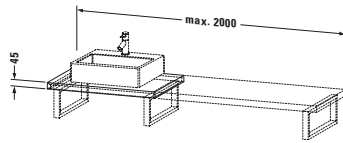

Konsole

Basis Angaben	
Langbezeichnung	Duravit DuraStyle Konsole, Basalt Matt, Rechteckig, Anzahl Ausschnitte: 2 – DS103C04343
Artikel Nr.	DS103C04343

Spezifikationen	
Anzahl Ausschnitte	2
Oberfläche	Dekor
Oberflächenbehandlung	Direktbeschichtet

Montage	
Montageart	Wandhängend / Wandmontage
Einbauart	Vorwand

Farbe	
Farbwert	Basalt
Glanzgrad	Matt

Material	
Material	Hochverdichtete Dreischicht-Holzspanplatte

Waschplatz	
Position Becken	Links / Rechts

Features	
Hahnlochbohrungen möglich	✓

Lieferumfang	
Technische Dokumentation	
Inkl. Montageanleitung	digital und gedruckt

Logistik	
Artikelgewicht	19 kg
Verkaufsverpackung	
Art Verkaufsverpackung	Karton
Menge / Verkaufsverpackung	1 Stk.
Ab Werk verpackt	✓
Breite Verkaufsverpackung inkl. Artikel	615 mm
Höhe Verkaufsverpackung inkl. Artikel	2080 mm
Tiefe Verkaufsverpackung inkl. Artikel	140 mm
Gewicht Verkaufsverpackung inkl. Artikel	23 kg
Anzahl Packstücke	1

Vermaßung	
Breite / Länge	800 mm
Min. Variable Breite / Länge	800 mm
Max. Variable Breite / Länge	2000 mm
Höhe	45 mm
Tiefe / Breite	550 mm

Weitere Informationen finden Sie hier

<https://pro.duravit.de/p/DS103C04343>