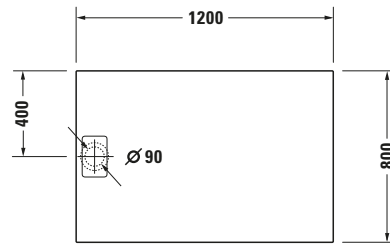

Duschwanne

Basis Angaben	
Langbezeichnung	Duravit Stonetto Duschwanne 1200x800 mm Weiß Matt, Bodenbündig, Halbeinbau, Aufgesetzt, Material: Mineralguss, DuroCast UltraResist, Rechteckig – 720148380000000

Spezifikationen	
Form	Rechteckig
Rutschfestigkeitsklasse	B
Farbe	
Farbwert	Weiß
Glanzgrad	Matt
Material	
Material	Mineralguss
Materialart	DuroCast UltraResist
Montage	
Einbauart	Bodenbündig / Halbeinbau / Aufgesetzt
Ablauf	
Position Ablauf	Seitlich

Lieferumfang	
Inkl. Ablaufabdeckung	✓
Inkl. Schmutzradierer	✓

Technische Dokumentation	
Inkl. Montageanleitung	digital und gedruckt
Inkl. Pflegeanleitung	digital und gedruckt

Vermaßung	
Breite / Länge	1200 mm
Tiefe / Breite	800 mm
Min. Höhe mit Füßen	130 mm
Max. Höhe mit Füßen	150 mm
Höhe mit Wannenträger	120 mm
Durchmesser Ablaufloch	90 mm

Beschreibungstexte	
Ausschreibungstext	Duravit Stonetto Duschwanne Weiß Matt, Designer: EOOS, Form: Rechteckig, Mineralguss, DuroCast UltraResist, Einbauart: Bodenbündig, Halbeinbau, Aufgesetzt, Position Ablauf: Seitlich, Rutschfestigkeitsklasse: B, CE-Kennzeichen-1: EN 14527, EAN Nr.: 4021534986697, Artikelgewicht: 31 kg, Abmessungen (Breite / Länge x Höhe): 1200 x 800 x 50 mm, Artikel Nr.: 7201483800000000, Passende Artikel: Schallschutz-Set, Duschwannenträger, Schalungshilfe, Abdicht-Set, Duschwannenablauf, Wandprofil, Duschwannenfuß, Fußgestell; Artikel Nr.: 7913720000000000, 7924070000000000, 7928050000000000, 7928030000000000, 7902690000001000, 7902630000001000, 7912430000000000, 7901260000000000, 7901730000000000, 7911050000000000; Modell Nr.: 791372, 792407, 792805, 792803, 790269, 790263, 791243, 790126, 790173, 791105