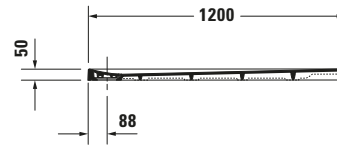

Duschwanne

Basis Angaben	
Langbezeichnung	Duravit Stonetto Duschwanne 1200x800 mm Weiß Matt, Bodenbündig, Halbeinbau, Aufgesetzt, Material: Mineralguss, DuroCast UltraResist, Rechteckig – 720148380000000

Spezifikationen	
Form	Rechteckig
Rutschfestigkeitsklasse	B
Farbe	
Farbwert	Weiß
Glanzgrad	Matt
Material	
Material	Mineralguss
Materialart	DuroCast UltraResist
Montage	
Einbauart	Bodenbündig / Halbeinbau / Aufgesetzt
Ablauf	
Position Ablauf	Seitlich

Lieferumfang	
Inkl. Ablaufabdeckung	✓
Inkl. Schmutzradierer	✓

Technische Dokumentation	
Inkl. Montageanleitung	digital und gedruckt
Inkl. Pflegeanleitung	digital und gedruckt

Vermaßung	
Breite / Länge	1200 mm
Tiefe / Breite	800 mm
Min. Höhe mit Füßen	130 mm
Max. Höhe mit Füßen	150 mm
Höhe mit Wannenträger	120 mm
Durchmesser Ablaufloch	90 mm

Beschreibungstexte	
Ausschreibungstext	Duravit Stonetto Duschwanne Weiß Matt, Designer: EOOS, Form: Rechteckig, Mineralguss, DuroCast UltraResist, Einbauart: Bodenbündig, Halbeinbau, Aufgesetzt, Position Ablauf: Seitlich, Rutschfestigkeitsklasse: B, CE-Kennzeichen-1: EN 14527, EAN Nr.: 4021534986697, Artikelgewicht: 31 kg, Abmessungen (Breite / Länge x Höhe): 1200 x 800 x 50 mm, Artikel Nr.: 7201483800000000, Passende Artikel: Schallschutz-Set, Duschwannenträger, Schalungshilfe, Abdicht-Set, Duschwannenablauf, Wandprofil, Duschwannenfuß, Fußgestell; Artikel Nr.: 7913720000000000, 7924070000000000, 7928050000000000, 7928030000000000, 7902690000001000, 7902630000001000, 7912430000000000, 7901260000000000, 7901730000000000, 7911050000000000; Modell Nr.: 791372, 792407, 792805, 792803, 790269, 790263, 791243, 790126, 790173, 791105