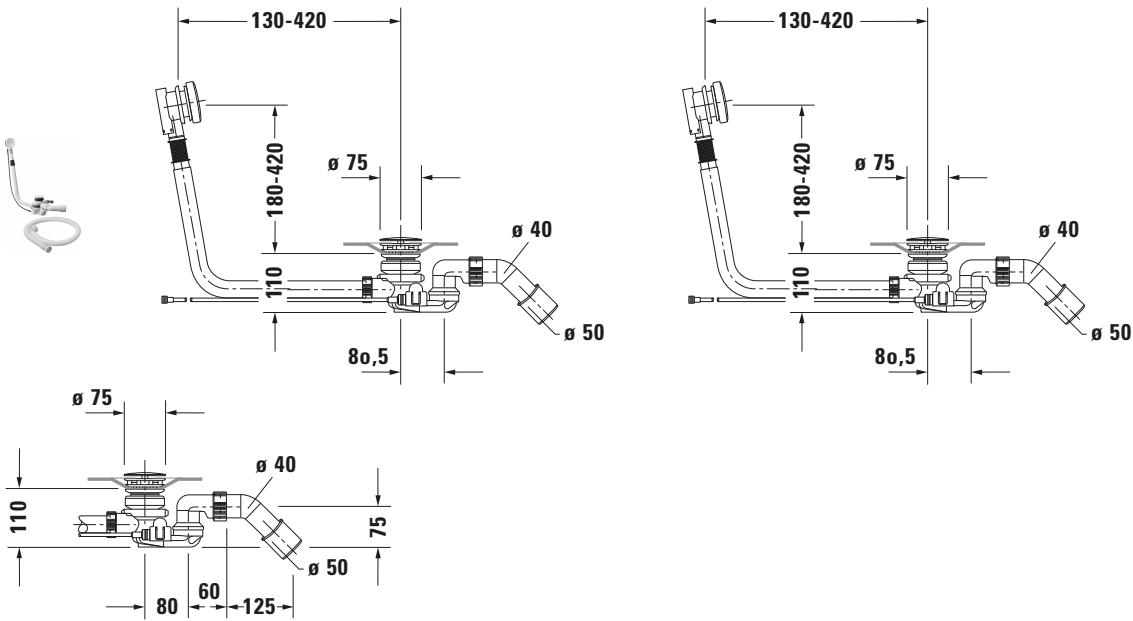

Universal # 791228000001000

Ab- und Überlaufgarnitur mit Zulauf

Basis Angaben

Langbezeichnung	Duravit Ab- und Überlaufgarnitur mit Zulauf Chrom – 791228000001000
-----------------	---

Logistik

Artikelgewicht	1,8 kg
Verkaufsverpackung	
Art Verkaufsverpackung	Karton
Menge / Verkaufsverpackung	1 Stk.
Ab Werk verpackt	✓
Breite Verkaufsverpackung inkl. Artikel	130 mm
Höhe Verkaufsverpackung inkl. Artikel	787 mm
Tiefe Verkaufsverpackung inkl. Artikel	360 mm
Gewicht Verkaufsverpackung inkl. Artikel	2,44 kg
Anzahl Packstücke	1

Passende Produkte

Passende Artikel

Passende Artikel finden Sie auf unserer Webseite.

Notwendige Artikel

	Badewanne # 7003970000000000 Paiova 5
	Badewanne # 7003960000000000 Paiova 5
	Badewanne # 7003950000000000 Paiova 5
	Badewanne # 7003940000000000 Paiova 5

Vermaßung

Breite / Länge	500 mm
Höhe	450 mm
Tiefe / Breite	80 mm

Weitere Informationen finden Sie hier

<https://pro.duravit.de/p/791228000001000>