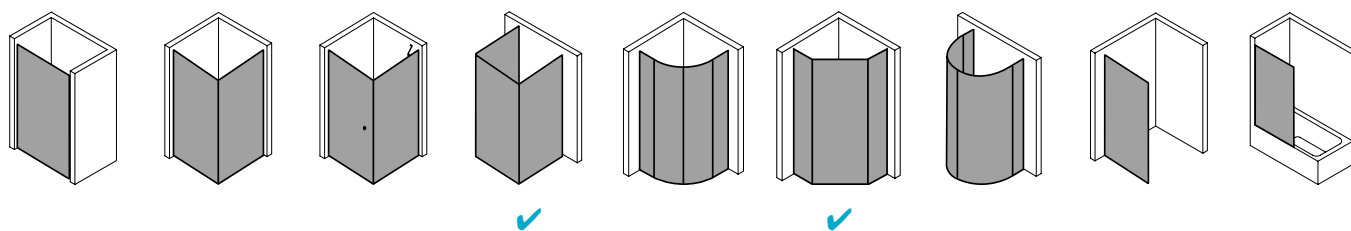

Produktbeschreibung

Sie wünschen sich pure Echtglas-Optik, die durch edle Profile und Beschläge einen angemessenen Rahmen bekommt? Willkommen in der Welt von PASA XP! Die klare und doch weiche Linienführung der Beschläge und die ergonomisch geformten Griffstangen zeichnen das PASA Design aus. Charakteristisch für die XP Ausführung: die dezenten Wandanschlussprofile ohne sichtbare Verschraubung. Die nach innen wie außen schwenkbaren Pendeltüren schenken Ihnen maximale Freiheit. Prämiertes Design, das sich dank einem intelligenten Ausgleichs- und Maßsystem passgenau in Ihre Badsituation fügt.

Technische Daten

Höhe	2000 mm
Breite	900 mm
Tiefe	31 mm
Oberfläche	Silber Mattglanz
Glas	ESG SR Opaco
Beschichtung	CLEAN
Wanneneinbaumaß	880-910 mm
Glasaußenkante	855-885 mm
Anschlag	rechts
Türart	

Einbausituation