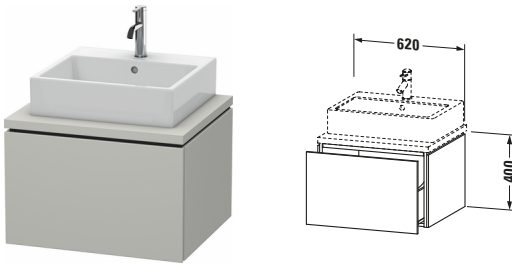

Konsolenwaschtischunterbau wandhängend

Basis Angaben	
Langbezeichnung	Duravit L-Cube Konsolenwaschtischunterbau wandhängend, Betongrau Matt, Rechteckig, Anzahl Auszüge: 1, Tip-on Technik – LC581000707

Lieferumfang	
Montage	
Inkl. Befestigungsmaterial	✓
Technische Dokumentation	
Inkl. Montageanleitung	digital und gedruckt

Passende Produkte	
Passende Artikel	
	Raumsparsiphon # 005076 Universal
	Einrichtungssystem Set # UV0511 Universal

Spezifikationen	
Anzahl Auszüge	1
Für Anzahl Waschtische	1
Montagegrad	Montiert
Waschplatz	
Position Becken	Mitte
Montage	
Montageart	Konsolenmontage / Wandhängend / Wandmontage
Farbe	
Farbwert	Betongrau
Glanzgrad	Matt
Front	
Farbwert Front	Betongrau
Glanzgrad Front	Matt
Korpus	
Glanzgrad Korpus	Matt
Material Korpus	Hochverdichtete Dreischicht-Holzspanplatte
Oberfläche Korpus	Dekor
Griff	
Ausführung Griff	Grifflos

Notwendige Artikel	
	Konsole # LC103C L-Cube
	Konsole # LC107C L-Cube
	Konsole # LC102C L-Cube
	Konsole # LC106C L-Cube

Vermaßung	
Breite / Länge	620 mm
Höhe	400 mm
Tiefe / Breite	547 mm
Min. Wandabstand	20 mm