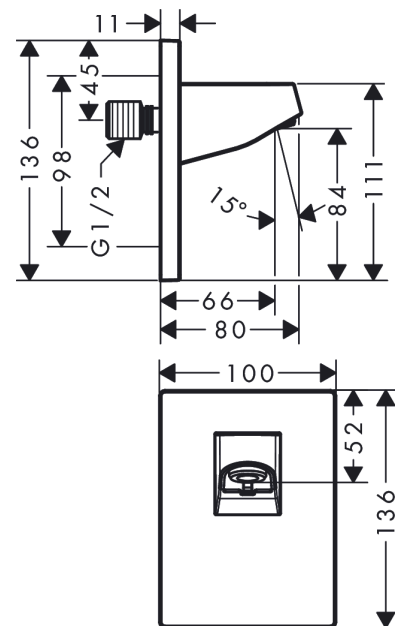

Pulsify

Wandanschluss für Kopfbrause 105

Oberfläche: **Matt Black** Artikelnummer: **24139670**

Beschreibung

Merkmale

- Installationsart: Aufputzmontage
- Material: Kunststoff
- Anschlussart: G 1/2

Artikeldetails

Preis exkl. MwSt.

78.80 CHF

Designpreise

reddot winner 2021

Produktabbildung

Maßzeichnung

Pulsify
Wandanschluss für Kopfbrause 105
 Oberfläche: **Matt Black** Artikelnummer: **24139670**

Einbaubeispiel

Pulsify 105
 24139XXX

Pulsify 105 1jet
 24130XXX

Pulsify**Wandanschluss für Kopfbrause 105**Oberfläche: **Matt Black** Artikelnummer: **24139670****Ersatzteilliste**

Baujahr: >06/21

Pos.	Beschreibung	Artikelnummer	Preis	VE
1	Abdeckung	93958670	68.85 CHF	1
2	Rosette	93960670	68.85 CHF	1
3	Befestigungsteile	96179000	11.90 CHF	1
4	O-Ring 9x2	98119000	3.25 CHF	1
5	Anschlußnippel	94673000	45.85 CHF	1
6	O-Ring 13x2,5	98428000	3.25 CHF	1