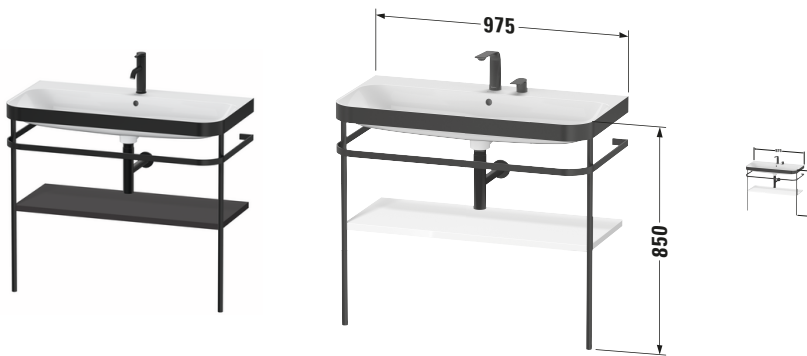

Happy D.2 # HP4738O8080

Design by sieger design

c-bonded Set mit Metallkonsole

Basis Angaben	
Langbezeichnung	Duravit Happy D.2 c-bonded Set mit Metallkonsole, Graphit Supermatt, Halbrund – HP4738O8080

Spezifikationen	
Keramik	
Anzahl Waschplätze	1
Anzahl Becken	1
Position Becken	Mitte
Anzahl Hahnlöcher pro Waschplatz	1
Griff	
Ausführung Griff	Grifflos
Front	
Farbwert Front	Graphit
Glanzgrad Front	Supermatt
Material Front	Hochverdichtete Dreischicht-Holzspanplatte
Korpus	
Farbwert Korpus	Graphit
Glanzgrad Korpus	Supermatt
Material Korpus	Hochverdichtete Dreischicht-Holzspanplatte
Oberfläche Korpus	Dekor

Features	
Set Attribute	
Hahnlochbank	Ja

Lieferumfang	
Montage	
Inkl. Befestigungsmaterial	✓
Technische Dokumentation	
Inkl. Pflegeanleitung	✓
Inkl. Montageanleitung	digital und gedruckt
Set Attribute	
Inkl. Schaftventil	Nein
Inkl. Ablaufventil	Ja
Inkl. Push-Open Ventil	Ja

Logistik	
Artikelgewicht	34 kg
Verkaufsverpackung	
Breite Verkaufsverpackung inkl. Artikel	1100 mm
Höhe Verkaufsverpackung inkl. Artikel	410 mm
Tiefe Verkaufsverpackung inkl. Artikel	650 mm
Gewicht Verkaufsverpackung inkl. Artikel	40,9 kg

Passende Produkte	
Passende Artikel	
	Designsiphon # 005036 Universal

Vermaßung	
Breite / Länge	975 mm
Höhe	850 mm
Tiefe / Breite	490 mm
Min. Wandabstand	0 mm

Weitere Informationen finden Sie hier

<https://pro.duravit.de/p/HP4738O8080>