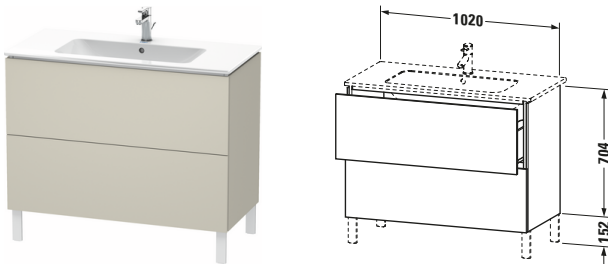

Waschtischunterbau bodenstehend

Basis Angaben	
Langbezeichnung	Duravit L-Cube Waschtischunterbau bodenstehend, Taupe Matt, Rechteckig, Anzahl Auszüge: 2, Tip-on Technik – LC662709191

Spezifikationen	
Anzahl Auszüge	2
Für Anzahl Waschtische	1
Montagegrad	Montiert
Waschplatz	
Position Becken	Mitte
Montage	
Montageart	Montage unter Waschtisch / Bodenstehend / Wandmontage
Farbe	
Farbwert	Taupe
Glanzgrad	Matt
Front	
Farbwert Front	Taupe
Glanzgrad Front	Matt
Korpus	
Glanzgrad Korpus	Matt
Material Korpus	Hochverdichtete Dreischicht-Holzspanplatte
Oberfläche Korpus	Dekor
Griff	
Ausführung Griff	Grifflos

Features	
Tip-on Technik	✓
Einrichtungssystem	Optional
Selbsteinzug mit Dämpfung	✓
Siphonausschnitt	✓
Schürze	✓
Füße	Optional

Lieferumfang	
Montage	
Inkl. Befestigungsmaterial	✓
Technische Dokumentation	
Inkl. Montageanleitung	digital und gedruckt

Vermaßung	
Breite / Länge	1020 mm
Höhe	704 mm
Tiefe / Breite	481 mm
Min. Wandabstand	0 mm

Passende Produkte	
Passende Artikel	
	Raumsparsiphon # 005076 Universal
	Waschtisch # 233610 ME by Starck
	Sockelfuß # UV9994 Universal
	Sockelfuß # UV9993 Universal
	Sockelfuß # UV9992 Universal
	Sockelfuß # UV9991 Universal
	Einrichtungssystem Set # UV0507 Universal
Notwendige Artikel	
	Waschtisch # 233610 ME by Starck