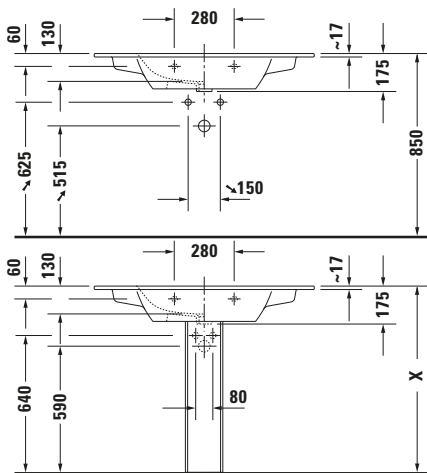

Waschtisch

Basis Angaben

Langbezeichnung	Duravit ME by Starck Waschtisch 1030 mm Weiß Hochglanz, Hahnlochbank, Anzahl Hahnlöcher pro Waschplatz: 1, Über- lauf – 2336100000
-----------------	--

Logistik

Artikelgewicht	26 kg
----------------	-------

Passende Produkte
Passende Artikel

	Raumsparsiphon # 0050760000 Universal
	Standsäule # 085839 ME by Starck
	Halbsäule # 085840 ME by Starck
	Push-open Ventil # 005052 Universal

Beschreibungstexte

Ausschreibungstext	Duravit ME by Starck Waschtisch Weiß Hochglanz 1030 mm, Designer: Philippe Starck, Sanitärkera- mik, Wandhängend, Überlauf, Position Ab- lauf: Mitte, Ablageflä- che: LinksRechts, An- zahl Becken: 1, Be- ckenform: Rechteckig, Position Becken: Mit- te, Position Hahnloch: Mitte, Weiß Hoch- glanz, Geeignet für Möbel, Geeignet für Halbsäule, Geeignet für Standsäule, Hahn- lochbank, CE-Kenn- zeichen-1: EN 14688, EAN Nr.: 4053424021393, Arti- kelgewicht: 26 kg, Be- ckenbreite: 620 mm, Beckentiefe: 290 mm, Abmessungen (Brei- te / Länge x Tiefe / Breite x Höhe): 1030 x 490 x 175 mm, Artikel Nr.: 2336100000
--------------------	---

Spezifikationen
Farbe

Farbwert	Weiß
Innenfarbe	Weiß
Außenfarbe	Weiß
Glanzgrad	Hochglanz
Glanzgrad Innen	Hochglanz
Glanzgrad Außen	Hochglanz

Überlauf

Überlauf	✓
----------	---

Waschplatz

Anzahl Hahnlöcher pro Waschplatz	1
-------------------------------------	---