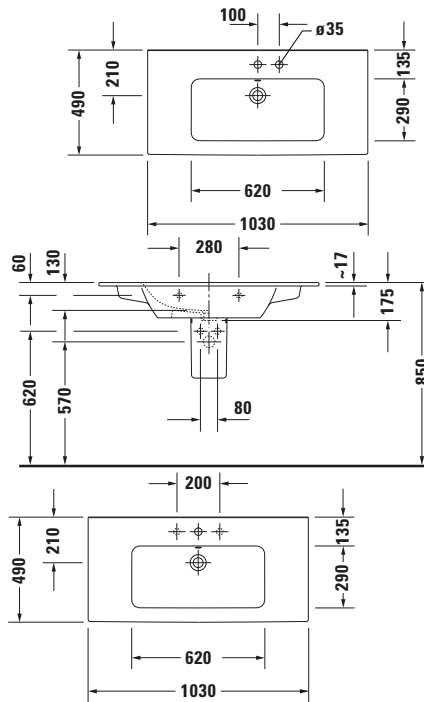

Waschtisch

Basis Angaben

Langbezeichnung	Duravit ME by Starck Waschtisch 1030 mm Weiß Hochglanz, Hahnlochbank, Anzahl Hahnlöcher pro Waschplatz: 1, Über- lauf – 2336100000
-----------------	--

Logistik

Artikelgewicht	26 kg
----------------	-------

Passende Produkte
Passende Artikel

	Raumsparsiphon # 0050760000 Universal
	Standsäule # 085839 ME by Starck
	Halbsäule # 085840 ME by Starck
	Push-open Ventil # 005052 Universal

Beschreibungstexte

Ausschreibungstext	Duravit ME by Starck Waschtisch Weiß Hochglanz 1030 mm, Designer: Philippe Starck, Sanitärkera- mik, Wandhängend, Überlauf, Position Ab- lauf: Mitte, Ablageflä- che: LinksRechts, An- zahl Becken: 1, Be- ckenform: Rechteckig, Position Becken: Mit- te, Position Hahnloch: Mitte, Weiß Hoch- glanz, Geeignet für Möbel, Geeignet für Halbsäule, Geeignet für Standsäule, Hahn- lochbank, CE-Kenn- zeichen-1: EN 14688, EAN Nr.: 4053424021393, Arti- kelgewicht: 26 kg, Be- ckenbreite: 620 mm, Beckentiefe: 290 mm, Abmessungen (Brei- te / Länge x Tiefe / Breite x Höhe): 1030 x 490 x 175 mm, Artikel Nr.: 2336100000
--------------------	---

Spezifikationen
Farbe

Farbwert	Weiß
Innenfarbe	Weiß
Außenfarbe	Weiß
Glanzgrad	Hochglanz
Glanzgrad Innen	Hochglanz
Glanzgrad Außen	Hochglanz

Überlauf

Überlauf	✓
----------	---

Waschplatz

Anzahl Hahnlöcher pro Waschplatz	1
-------------------------------------	---