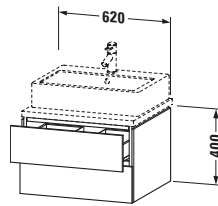

Konsolenwaschtischunterbau wandhängend

Basis Angaben	
Langbezeichnung	Duravit L-Cube Konsolenwaschtischunterbau wandhängend, Mediterrane Eiche Matt, Rechteckig, Anzahl Schubkästen: 2, Tip-on Technik – LC581507171

Lieferumfang	
Montage	
Inkl. Befestigungsmaterial	✓
Technische Dokumentation	
Inkl. Montageanleitung	digital und gedruckt

Passende Produkte	
Passende Artikel	
	Raumsparsiphon # 005076 Universal
	Einrichtungssystem Set # UV0502 Universal

Spezifikationen	
Anzahl Schubkästen	2
Für Anzahl Waschtische	1
Montagegrad	Montiert
Waschplatz	
Position Becken	Mitte
Montage	
Montageart	Konsolenmontage / Wandhängend / Wandmontage
Farbe	
Farbwert	Mediterrane Eiche
Glanzgrad	Matt
Front	
Farbwert Front	Mediterrane Eiche
Glanzgrad Front	Matt
Korpus	
Glanzgrad Korpus	Matt
Material Korpus	Hochverdichtete Dreischicht-Holzspanplatte
Oberfläche Korpus	Echtholz furnier
Griff	
Ausführung Griff	Grifflos

Logistik	
Artikelgewicht	29,3 kg
Verkaufsverpackung	
Art Verkaufsverpackung	Karton
Menge / Verkaufsverpackung	1 Stk.
Ab Werk verpackt	✓
Breite Verkaufsverpackung inkl. Artikel	620 mm
Höhe Verkaufsverpackung inkl. Artikel	700 mm
Tiefe Verkaufsverpackung inkl. Artikel	550 mm
Gewicht Verkaufsverpackung inkl. Artikel	33 kg
Anzahl Packstücke	1

Notwendige Artikel	
	Konsole # LC103C L-Cube
	Konsole # LC107C L-Cube
	Konsole # LC102C L-Cube
	Konsole # LC106C L-Cube

Vermaßung	
Breite / Länge	620 mm
Höhe	400 mm
Tiefe / Breite	547 mm
Min. Wandabstand	20 mm

Weitere Informationen finden Sie hier

<https://pro.duravit.de/p/LC581507171>

Features	
Tip-on Technik	✓
Einrichtungssystem	Optional
Selbsteinzug mit Dämpfung	✓
Siphonausschnitt	✓
Schürze	✓