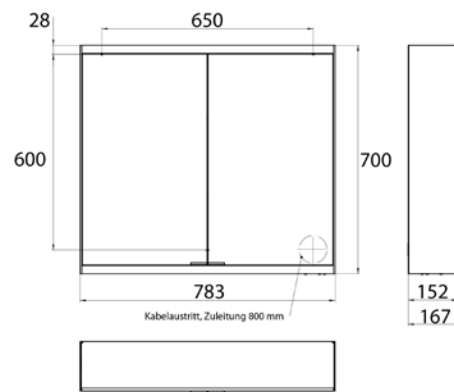

PRODUKTINFORMATION

Lichtspiegelschrank prime 2, 800 mm, 2 Türen, Aufputzmodell, IP20 schwarz/spiegel

Art.-Nr.9497 135 24

Seitenwand schwarz verspiegelt, mit verspiegelter Glasrückwand, 2 stufenlos einstellbare Ablagen, 2 Türen, 1 Steckdose, stufenlose Lichtsteuerung (an/aus, Helligkeit und Lichtfarbe) über drei in die Glasrückwand integrierte Touchsensoren, Höhe: 700 mm, LED-Beleuchtung