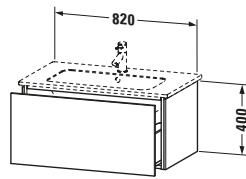

L-Cube # LC614107272

Design by Christian Werner

Waschtischunterbau wandhängend

Basis Angaben	
Langbezeichnung	Duravit L-Cube Waschtischunterbau wandhängend, Eiche dunkel gebürstet Matt, Rechteckig, Anzahl Auszüge: 1, Tip-on Technik – LC614107272

Lieferumfang	
Montage	
Inkl. Befestigungsmaterial	✓
Technische Dokumentation	
Inkl. Montageanleitung	digital und gedruckt

Passende Produkte

Passende Artikel	
	Einrichtungssystem Set # UV0513 Universal
	Waschtisch # 233683 ME by Starck
	Waschtisch # 234583 ME by Starck
	Waschtisch # 234683 ME by Starck
	Raumsparsiphon # 005076 Universal

Spezifikationen	
Anzahl Auszüge	1
Für Anzahl Waschtische	1
Montagegrad	Montiert
Waschplatz	
Position Becken	Mitte
Montage	
Montageart	Montage unter Waschtisch / Wandhängend / Wandmontage
Farbe	
Farbwert	Eiche dunkel gebürstet
Glanzgrad	Matt
Front	
Farbwert Front	Eiche dunkel gebürstet
Glanzgrad Front	Matt
Korpus	
Glanzgrad Korpus	Matt
Material Korpus	Hochverdichtete Dreischicht-Holzspanplatte
Oberfläche Korpus	Echtholz furnier
Griff	
Ausführung Griff	Grifflos

Logistik	
Artikelgewicht	21,6 kg
Verkaufsverpackung	
Art Verkaufsverpackung	Karton
Menge / Verkaufsverpackung	1 Stk.
Ab Werk verpackt	✓
Breite Verkaufsverpackung inkl. Artikel	615 mm
Höhe Verkaufsverpackung inkl. Artikel	860 mm
Tiefe Verkaufsverpackung inkl. Artikel	550 mm
Gewicht Verkaufsverpackung inkl. Artikel	25,5 kg
Anzahl Packstücke	1

Vermaßung	
Breite / Länge	820 mm
Höhe	400 mm
Tiefe / Breite	481 mm
Min. Wandabstand	0 mm

Notwendige Artikel	
	Raumsparsiphon # 005076 Universal
	Waschtisch # 233683 ME by Starck
	Waschtisch # 234583 ME by Starck
	Waschtisch # 234683 ME by Starck