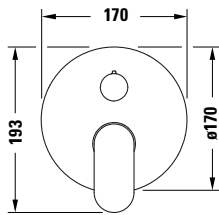

**Einhebel-Wannenmischer Unterputz**

Basis Angaben	
Langbezeichnung	Duravit Wave Einhebel-Wannenmischer Unterputz Schwarz Matt – WA5210012046

Vermaßung	
Breite / Länge	170 mm
Tiefe / Breite	92 mm
Höhe	193 mm

Beschreibungstexte	
Ausschreibungstext	<p>Duravit Wave Einhebel-Wannenmischer Unterputz Schwarz Matt, Oberflächenbehandlung: Lackiert, Form: Rund, Griffvariante: Hebelgriff, Anzahl Griffe: 2, Bedienungsart: Mechanisch, Durchflussmenge (3 bar): 22,5 l/min, Min. Empfohlener Betriebsdruck: 1 bar, Temperaturregelung: Keramikmischsystem, Anzahl Verbraucher: 2, Umstellung Verbraucher: Handbrause, Wanneinlauf, Geeignet für Durchlauferhitzer, Anschlussart Wasseranschluss: Grundkörper, EAN Nr.: 4067116317190, Artikelgewicht: 2,2 kg, Abmessungen (Breite / Länge x Tiefe / Breite x Höhe): 170 x 92 x 193 mm, Artikel Nr.: WA5210012046, Geräuschkategorie: I</p>

Spezifikationen	
<b>Wasseranschluss</b>	
Anschlussart Wasseranschluss	Grundkörper
Temperaturregelung	Keramikmischsystem
Anzahl Verbraucher	2
Form Rosette	Rund
Durchflussmenge (3 bar)	22,5 l/min
Verbraucher/Umsteller	Abstellventil
Min. Empfohlener Betriebsdruck	1 bar
Max. Empfohlener Betriebsdruck	5 bar
<b>Farbe</b>	
Farbwert	Schwarz
Glanzgrad	Matt