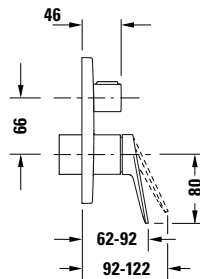

**Einhebel-Wannenmischer Unterputz**

Basis Angaben	
Langbezeichnung	Duravit Wave Einhebel-Wannenmischer Unterputz Schwarz Matt – WA5210012046

Vermaßung	
Breite / Länge	170 mm
Tiefe / Breite	92 mm
Höhe	193 mm

Beschreibungstexte	
Ausschreibungstext	<p>Duravit Wave Einhebel-Wannenmischer Unterputz Schwarz Matt, Oberflächenbehandlung: Lackiert, Form: Rund, Griffvariante: Hebelgriff, Anzahl Griffe: 2, Bedienungsart: Mechanisch, Durchflussmenge (3 bar): 22,5 l/min, Min. Empfohlener Betriebsdruck: 1 bar, Temperaturregelung: Keramikmischsystem, Anzahl Verbraucher: 2, Umstellung Verbraucher: Handbrause, Wanneinlauf, Geeignet für Durchlauferhitzer, Anschlussart Wasseranschluss: Grundkörper, EAN Nr.: 4067116317190, Artikelgewicht: 2,2 kg, Abmessungen (Breite / Länge x Tiefe / Breite x Höhe): 170 x 92 x 193 mm, Artikel Nr.: WA5210012046, Geräuschkategorie: I</p>

Spezifikationen	
<b>Wasseranschluss</b>	
Anschlussart Wasseranschluss	Grundkörper
Temperaturregelung	Keramikmischsystem
Anzahl Verbraucher	2
Form Rosette	Rund
Durchflussmenge (3 bar)	22,5 l/min
Verbraucher/Umsteller	Abstellventil
Min. Empfohlener Betriebsdruck	1 bar
Max. Empfohlener Betriebsdruck	5 bar
<b>Farbe</b>	
Farbwert	Schwarz
Glanzgrad	Matt