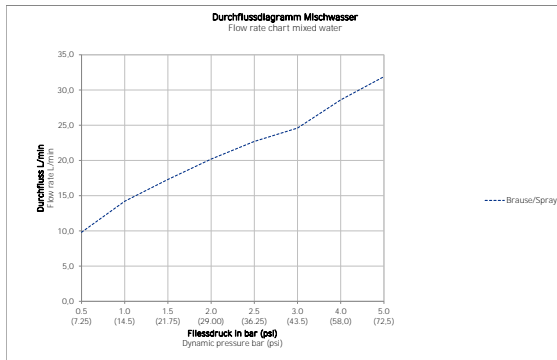

**Einhebel-Wannenmischer Unterputz**

Basis Angaben	
Langbezeichnung	Duravit Wave Einhebel-Wannenmischer Unterputz Schwarz Matt – WA5210012046

Vermaßung	
Breite / Länge	170 mm
Tiefe / Breite	92 mm
Höhe	193 mm

Beschreibungstexte	
Ausschreibungstext	<p>Duravit Wave Einhebel-Wannenmischer Unterputz Schwarz Matt, Oberflächenbehandlung: Lackiert, Form: Rund, Griffvariante: Hebelgriff, Anzahl Griffe: 2, Bedienungsart: Mechanisch, Durchflussmenge (3 bar): 22,5 l/min, Min. Empfohlener Betriebsdruck: 1 bar, Temperaturregelung: Keramikmischsystem, Anzahl Verbraucher: 2, Umstellung Verbraucher: Handbrause, Wanneinlauf, Geeignet für Durchlauferhitzer, Anschlussart Wasseranschluss: Grundkörper, EAN Nr.: 4067116317190, Artikelgewicht: 2,2 kg, Abmessungen (Breite / Länge x Tiefe / Breite x Höhe): 170 x 92 x 193 mm, Artikel Nr.: WA5210012046, Geräuschkategorie: I</p>

Spezifikationen	
<b>Wasseranschluss</b>	
Anschlussart Wasseranschluss	Grundkörper
Temperaturregelung	Keramikmischsystem
Anzahl Verbraucher	2
Form Rosette	Rund
Durchflussmenge (3 bar)	22,5 l/min
Verbraucher/Umsteller	Abstellventil
Min. Empfohlener Betriebsdruck	1 bar
Max. Empfohlener Betriebsdruck	5 bar
<b>Farbe</b>	
Farbwert	Schwarz
Glanzgrad	Matt