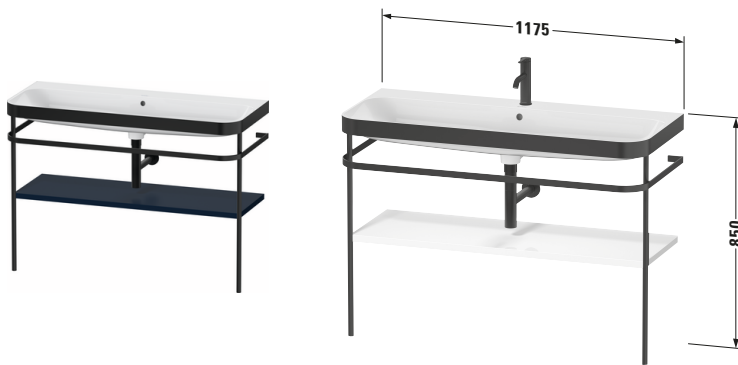

Happy D.2 # HP4739N98980000

Design by sieger design

c-bonded Set mit Metallkonsole

Basis Angaben	
Langbezeichnung	Duravit Happy D.2 c-bonded Set mit Metallkonsole, Nachtblau Seidenmatt, Halbrund – HP4739N98980000

Spezifikationen	
Keramik	
Anzahl Waschplätze	1
Anzahl Becken	1
Position Becken	Mitte
Griff	
Ausführung Griff	Grifflos
Front	
Farbwert Front	Nachtblau
Glanzgrad Front	Seidenmatt
Material Front	Hochverdichtete MDF-Platte
Korpus	
Farbwert Korpus	Nachtblau
Glanzgrad Korpus	Seidenmatt
Material Korpus	Hochverdichtete MDF-Platte
Oberfläche Korpus	Lack

Features	
Set Attribute	
Hahnlochbank	Ja

Lieferumfang	
Montage	
Inkl. Befestigungsmaterial	✓
Technische Dokumentation	
Inkl. Pflegeanleitung	✓
Inkl. Montageanleitung	digital und gedruckt
Set Attribute	
Inkl. Schaftventil	Nein
Inkl. Ablaufventil	Ja
Inkl. Push-Open Ventil	Ja

Passende Produkte	
Passende Artikel	
	Designsiphon # 005036 Universal

Vermaßung	
Breite / Länge	1175 mm
Höhe	850 mm
Tiefe / Breite	490 mm
Min. Wandabstand	0 mm

Weitere Informationen finden Sie hier

<https://pro.duravit.de/p/HP4739N98980000>