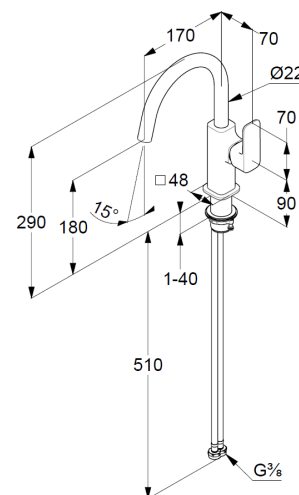

Waschtisch-Einhandmischer

Artikel- Nr.: 42028N075

Waschtisch-Armatur

Einhebelmischer

1-Loch Montage

geschlossener Hebel, Metall

seitliche Betätigung

schwenkbarer Auslauf (360°)

Strahlregler M18,5 PCA

Keramik-Kartusche mit Heißwasserbegrenzung

Durchflussmenge bei 3 bar 4,5 l/min.

flexible Druckschläuche G3/8 DVGW zugelassen

Schaftbefestigung

EU-Taxonomie: max. 6 l/min. -

wesentlicher Beitrag (SC) möglich

Produktabbildung/ Product picture

Maßzeichnung/ Dimensional drawing

Durchfluss/ Flow rate