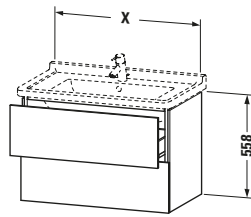

L-Cube # LC626407272

Design by Christian Werner

Waschtischunterbau wandhängend

Basis Angaben	
Langbezeichnung	Duravit L-Cube Waschtischunterbau wandhängend, Eiche dunkel gebürstet Matt, Rechteckig, Anzahl Schubkästen: 2, Tip-on Technik – LC626407272

Features	
Tip-on Technik	✓
Einrichtungssystem	Optional
Selbsteinzug mit Dämpfung	✓
Siphonausschnitt	✓
Schürze	✓

Passende Produkte	
Passende Artikel	
	Raumsparsiphon # 005076 Universal
	Einrichtungssystem Set # UV0501 Universal
	Waschtisch # 030470 Starck 3
Notwendige Artikel	
	Waschtisch # 030470 Starck 3

Spezifikationen	
Anzahl Schubkästen	2
Für Anzahl Waschtische	1
Montagegrad	Montiert

Lieferumfang	
Montage	
Inkl. Befestigungsmaterial	✓
Technische Dokumentation	
Inkl. Montageanleitung	digital und gedruckt

Waschplatz	
Position Becken	Mitte

Montage	
Montageart	Montage unter Waschtisch / Wandhängend / Wandmontage

Farbe	
Farbwert	Eiche dunkel gebürstet
Glanzgrad	Matt

Front	
Farbwert Front	Eiche dunkel gebürstet
Glanzgrad Front	Matt

Korpus	
Glanzgrad Korpus	Matt

Material Korpus	Hochverdichtete Dreischicht-Holzspanplatte
Oberfläche Korpus	Echtholz furnier

Griff	
Ausführung Griff	Grifflos

Logistik	
Artikelgewicht	32,7 kg

Verkaufsverpackung	
Art Verkaufsverpackung	Karton
Menge / Verkaufsverpackung	1 Stk.
Ab Werk verpackt	✓
Breite Verkaufsverpackung inkl. Artikel	615 mm
Höhe Verkaufsverpackung inkl. Artikel	860 mm
Tiefe Verkaufsverpackung inkl. Artikel	550 mm
Gewicht Verkaufsverpackung inkl. Artikel	37 kg
Anzahl Packstücke	1

Vermaßung	
Breite / Länge	670 mm
Höhe	558 mm
Tiefe / Breite	469 mm
Min. Wandabstand	0 mm

Weitere Informationen finden Sie hier

<https://pro.duravit.de/p/LC626407272>