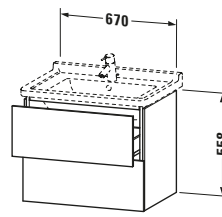

L-Cube # LC626407272

Design by Christian Werner

Waschtischunterbau wandhängend

Basis Angaben	
Langbezeichnung	Duravit L-Cube Waschtischunterbau wandhängend, Eiche dunkel gebürstet Matt, Rechteckig, Anzahl Schubkästen: 2, Tip-on Technik – LC626407272

Features	
Tip-on Technik	✓
Einrichtungssystem	Optional
Selbsteinzug mit Dämpfung	✓
Siphonausschnitt	✓
Schürze	✓

Passende Produkte	
Passende Artikel	
	Raumsparsiphon # 005076 Universal
	Einrichtungssystem Set # UV0501 Universal
	Waschtisch # 030470 Starck 3
Notwendige Artikel	
	Waschtisch # 030470 Starck 3

Spezifikationen	
Anzahl Schubkästen	2
Für Anzahl Waschtische	1
Montagegrad	Montiert

Lieferumfang	
Montage	
Inkl. Befestigungsmaterial	✓
Technische Dokumentation	
Inkl. Montageanleitung	digital und gedruckt

Waschplatz	
Position Becken	Mitte

Montage	
Montageart	Montage unter Waschtisch / Wandhängend / Wandmontage

Farbe	
Farbwert	Eiche dunkel gebürstet
Glanzgrad	Matt

Front	
Farbwert Front	Eiche dunkel gebürstet
Glanzgrad Front	Matt

Korpus	
Glanzgrad Korpus	Matt

Material Korpus	Hochverdichtete Dreischicht-Holzspanplatte
Oberfläche Korpus	Echtholz furnier

Griff	
Ausführung Griff	Grifflos

Logistik	
Artikelgewicht	32,7 kg

Verkaufsverpackung	
Art Verkaufsverpackung	Karton
Menge / Verkaufsverpackung	1 Stk.
Ab Werk verpackt	✓
Breite Verkaufsverpackung inkl. Artikel	615 mm
Höhe Verkaufsverpackung inkl. Artikel	860 mm
Tiefe Verkaufsverpackung inkl. Artikel	550 mm
Gewicht Verkaufsverpackung inkl. Artikel	37 kg
Anzahl Packstücke	1

Vermaßung	
Breite / Länge	670 mm
Höhe	558 mm
Tiefe / Breite	469 mm
Min. Wandabstand	0 mm

Weitere Informationen finden Sie hier

<https://pro.duravit.de/p/LC626407272>