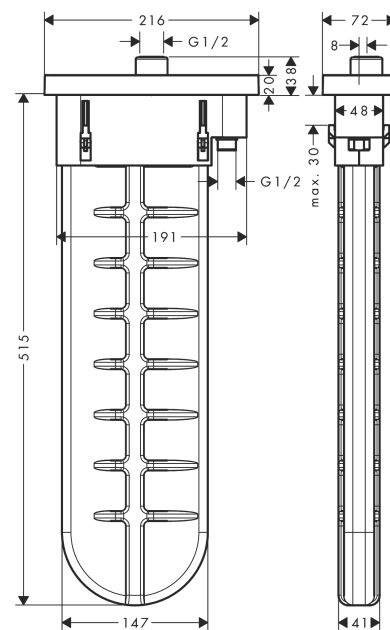

sBox

Fertigset softsquare

Oberfläche: **Matt Black** Artikelnummer: **28017670**

Beschreibung

Merkmale

- besteht aus: Schlauchbox, Brausenschlauch, Rosette
- passend für Wannenrand- oder Fliesenrandmontage
- 1 Verbraucher
- für eine leise, leichtgängige und geschützte Schlauchführung
- keine zusätzliche Serviceöffnung notwendig
- Wannenrandbreite mind. 80 mm
- Spannungsbereich: 0 - 30 mm
- für Servicearbeiten jederzeit entnehmbar
- Eigensicher gegen Rückfließen, nach DIN EN 1717
- Maximale Durchflussmenge bei 3 bar: 9,5 l/min

Artikeldetails

Preis exkl. MwSt.

639.00 CHF

Produktabbildung

Maßzeichnung

Durchflussdiagramm