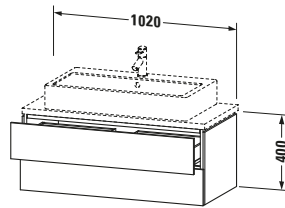

Konsolenwaschtischunterbau wandhängend

Basis Angaben	
Langbezeichnung	Duravit L-Cube Konsolenwaschtischunterbau wandhängend, Leinen Matt, Rechteckig, Anzahl Schubkästen: 2, Tip-on Technik – LC580907575

Lieferumfang	
Montage	
Inkl. Befestigungsmaterial	✓
Technische Dokumentation	
Inkl. Montageanleitung	digital und gedruckt

Passende Produkte	
Passende Artikel	
	Raumspar-Siphon # 005076 Universal
	Einrichtungssystem Set # UV0507 Universal

Spezifikationen	
Anzahl Schubkästen	2
Für Anzahl Waschtische	1
Compact	✓
Montagegrad	Montiert

Logistik	
Artikelgewicht	33,7 kg
Verkaufsverpackung	
Art Verkaufsverpackung	Karton
Menge / Verkaufsverpackung	1 Stk.
Ab Werk verpackt	✓
Breite Verkaufsverpackung inkl. Artikel	540 mm
Höhe Verkaufsverpackung inkl. Artikel	1060 mm
Tiefe Verkaufsverpackung inkl. Artikel	510 mm
Gewicht Verkaufsverpackung inkl. Artikel	37 kg
Anzahl Packstücke	1

Notwendige Artikel	
	Konsolle # LC101C L-Cube
	Konsolle # LC105C L-Cube
	Konsolle # LC100C L-Cube
	Konsolle # LC104C L-Cube

Waschplatz	
Position Becken	Mitte

Montage	
Montageart	Konsolenmontage / Wandhängend / Wandmontage

Farbe	
Farbwert	Leinen
Glanzgrad	Matt

Front	
Farbwert Front	Leinen
Glanzgrad Front	Matt

Korpus	
Glanzgrad Korpus	Matt
Material Korpus	Hochverdichtete Dreischicht-Holzspanplatte
Oberfläche Korpus	Dekor
Griff	
Ausführung Griff	Grifflos

Vermaßung	
Breite / Länge	1020 mm
Höhe	400 mm
Tiefe / Breite	477 mm
Min. Wandabstand	20 mm

Weitere Informationen finden Sie hier

<https://pro.duravit.de/p/LC580907575>

Features	
Tip-on Technik	✓
Einrichtungssystem	Optional
Selbsteinzug mit Dämpfung	✓
Siphonausschnitt	✓
Schürze	✓