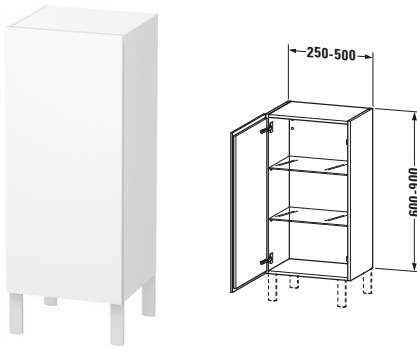

L-Cube # LC1189L1818

Design by Christian Werner

Halbhochschrank

Basis Angaben	
Langbezeichnung	Duravit L-Cube Halbhochschrank Individual, Weiß Matt, Rechteckig, Anzahl Türen: 1 – LC1189L1818
Artikel Nr.	LC1189L1818

Spezifikationen	
Tür	
Anzahl Türen	1
Türanschlag	Links
Böden	
Anzahl Glasfachböden	2
Montage	
Montageart	Wandhängend / Wandmontage
Montagegrad	Montiert
Farbe	
Farbwert	Weiß
Glanzgrad	Matt
Front	
Farbwert Front	Weiß
Glanzgrad Front	Matt
Material Front	Hochverdichtete Dreischicht-Holzspanplatte
Korpus	
Farbwert Korpus	Weiß
Glanzgrad Korpus	Matt
Material Korpus	Hochverdichtete Dreischicht-Holzspanplatte
Oberfläche Korpus	Dekor
Griff	
Ausführung Griff	Grifflos

Features	
Automatiktürscharnier mit Dämpfung	✓
Füße	Optional

Lieferumfang	
Montage	
Inkl. Befestigungsmaterial	✓
Technische Dokumentation	
Inkl. Montageanleitung	digital und gedruckt

Logistik	
Artikelgewicht	23,5 kg
Verkaufsverpackung	
Art Verkaufsverpackung	Karton
Menge / Verkaufsverpackung	1 Stk.
Ab Werk verpackt	✓
Breite Verkaufsverpackung inkl. Artikel	550 mm
Höhe Verkaufsverpackung inkl. Artikel	1030 mm
Tiefe Verkaufsverpackung inkl. Artikel	410 mm
Gewicht Verkaufsverpackung inkl. Artikel	23,5 kg
Anzahl Packstücke	1

Passende Produkte	
Passende Artikel	
	Sockelfuß # UV9991 Universal
	Sockelfuß # UV9993 Universal

Vermaßung	
Breite / Länge	250 mm
Min. Variable Breite / Länge	250 mm
Max. Variable Breite / Länge	500 mm
Höhe	600 mm
Tiefe / Breite	200 mm
Min. Wandabstand	50 mm
Min. Abstand Anbau Möbel	50 mm