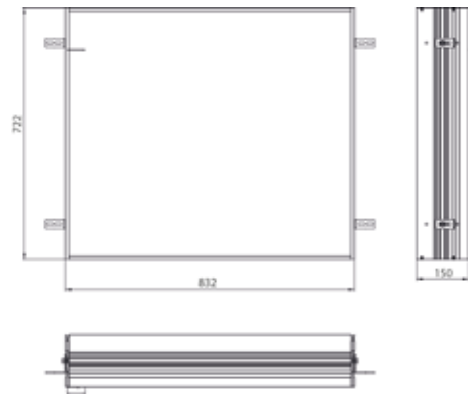

PRODUKTINFORMATION

Einbaurahmen Einbaurahmen

Art.-Nr.9798 000 02

für Lichtspiegelschrank loft, 800 mm