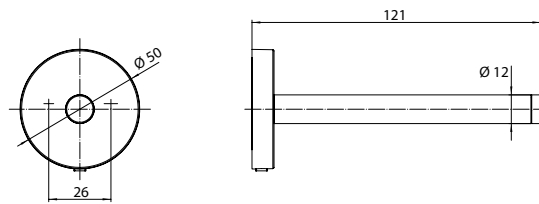

PRODUKTINFORMATION

Reserverollenhalter weiss

Art.-Nr.4305 139 00